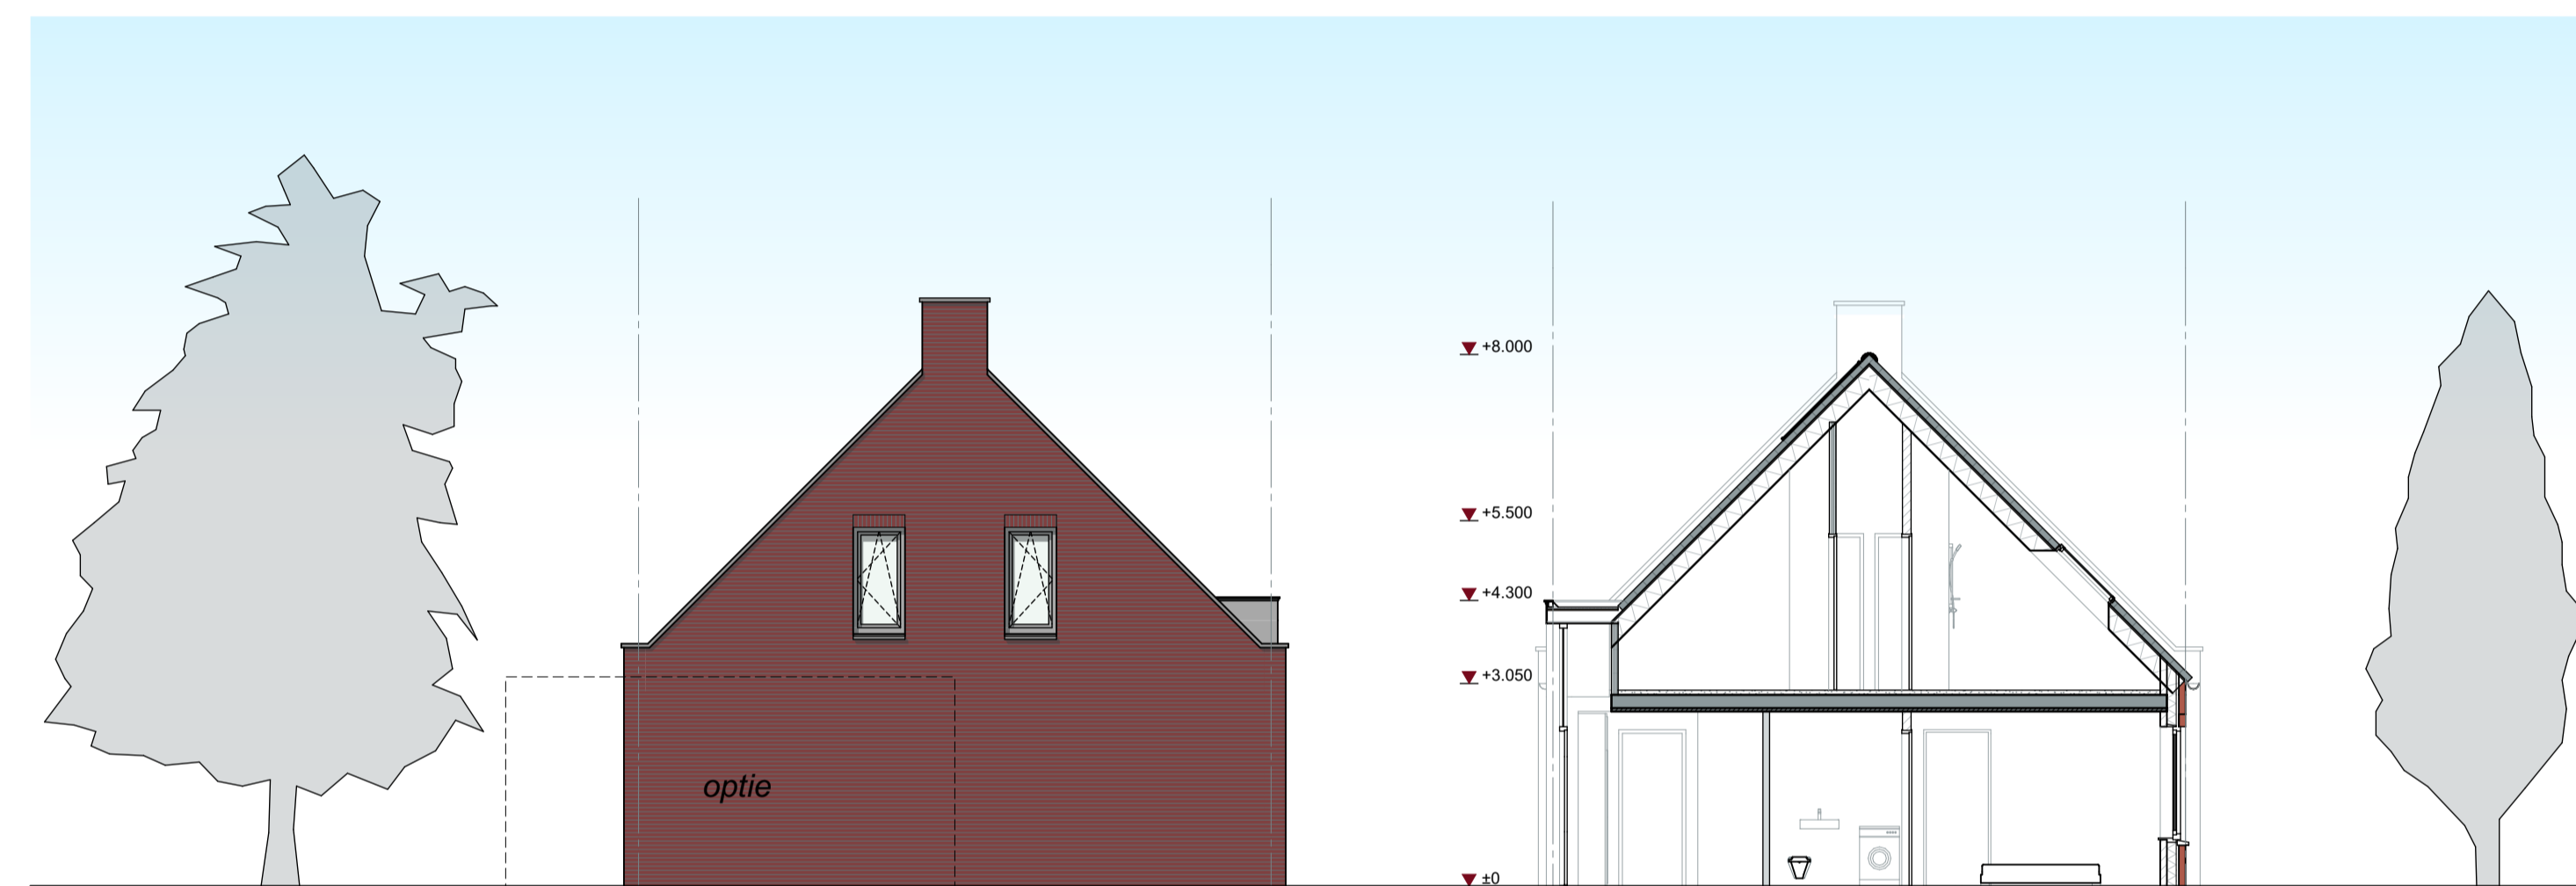

VOORGEVEL

RECHTER ZIJGEVEL

ACHTERGEVEL

VERDIEPING

LINKER ZIJGEVEL

DOORSNEDE

BEGANE GROND

IMPRESSIE

SITUATIE

keeris architecten
 Dijk 14 5521 AX Eersel T: 0497-514480

Plan Leeuwerik
 te Hooge Mierde Schetsplan