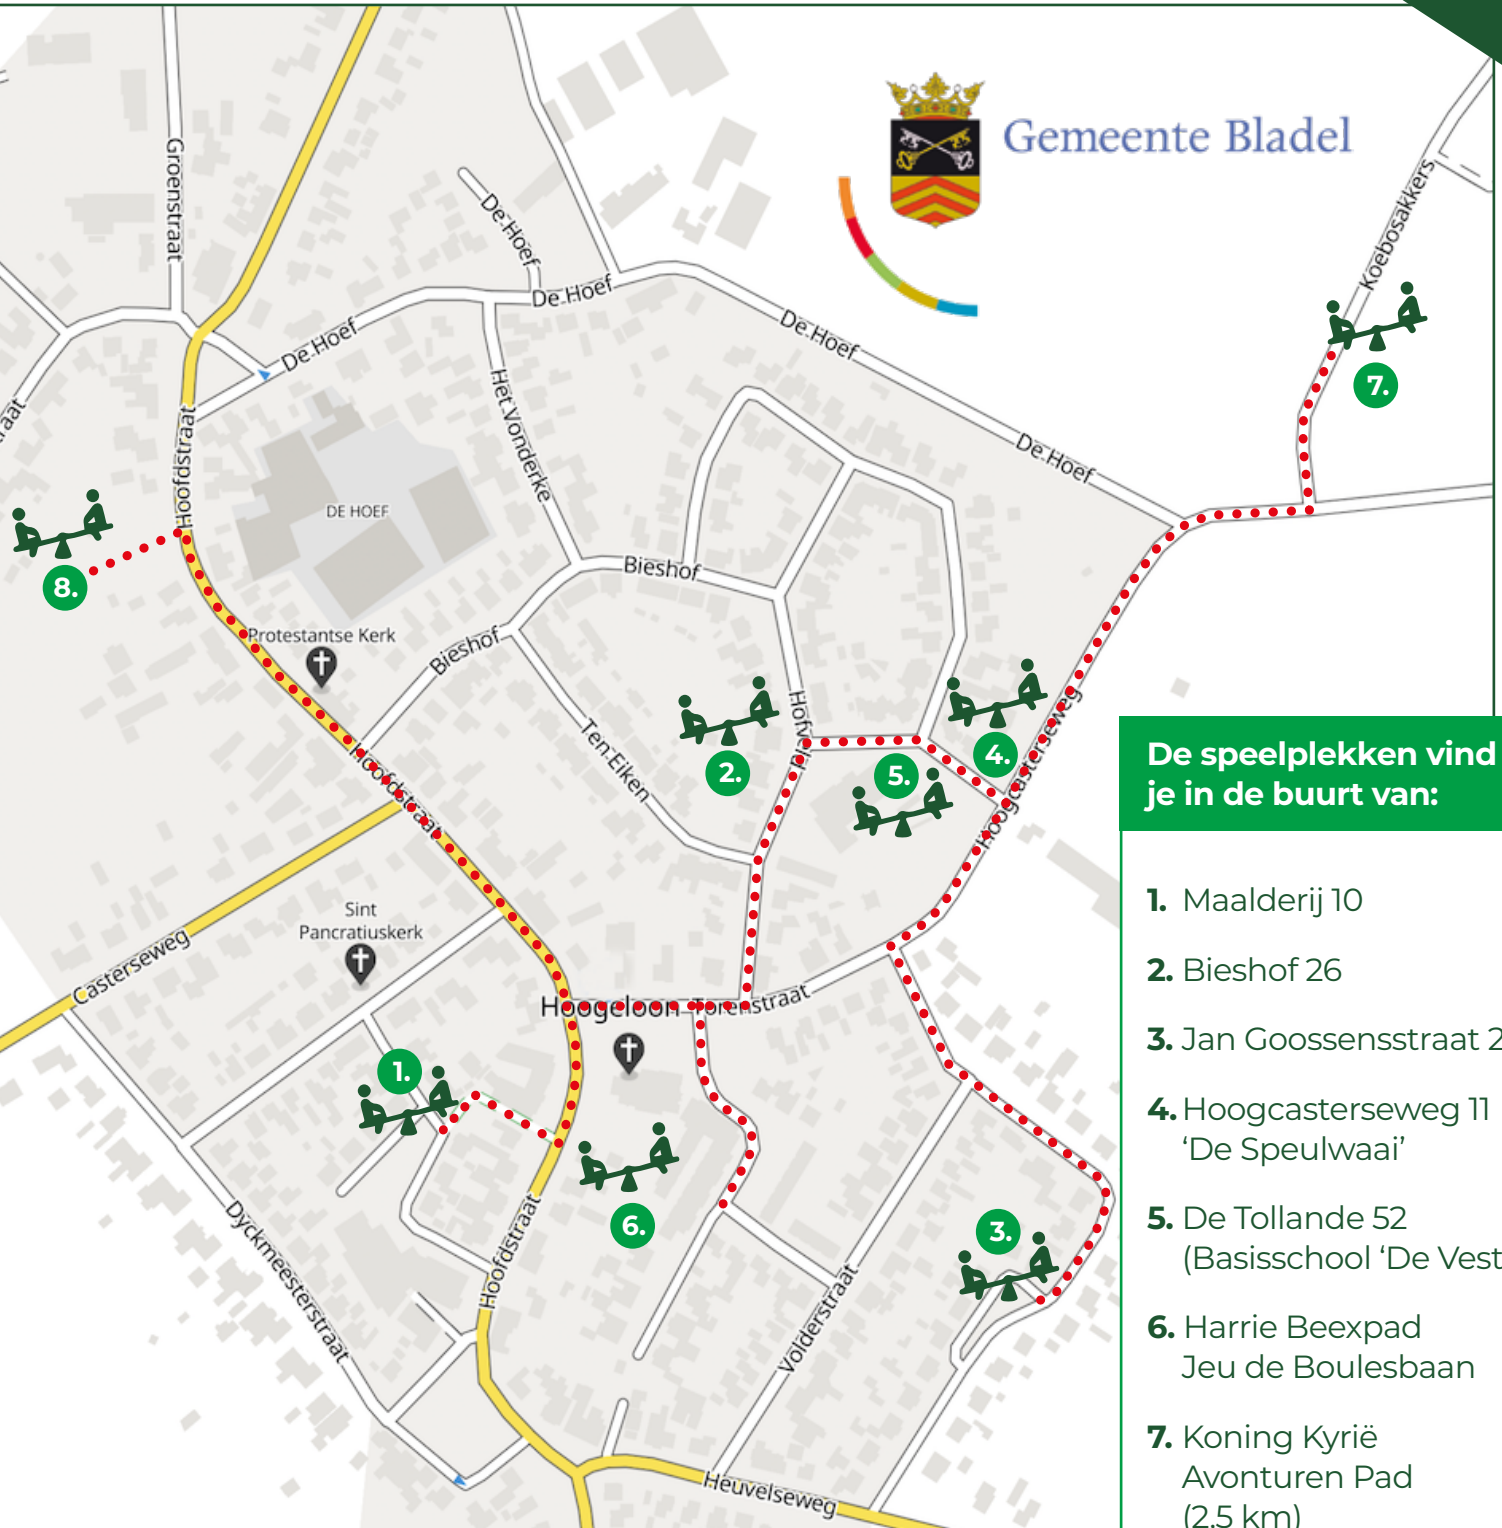

Speelplekken HOOGELOON

Gemeente Bladel

De speelplekken vind je in de buurt van:

1. Maalderij 10
2. Bieshof 26
3. Jan Goossensstraat 29
4. Hoogcasterseweg 11
'De Speulwaaï'
5. De Tollande 52
(Basisschool 'De Vest')
6. Harrie Beexpad
Jeu de Boulesbaan
7. Koning Kyrië
Avonturen Pad
(2,5 km)
8. Sterakkers