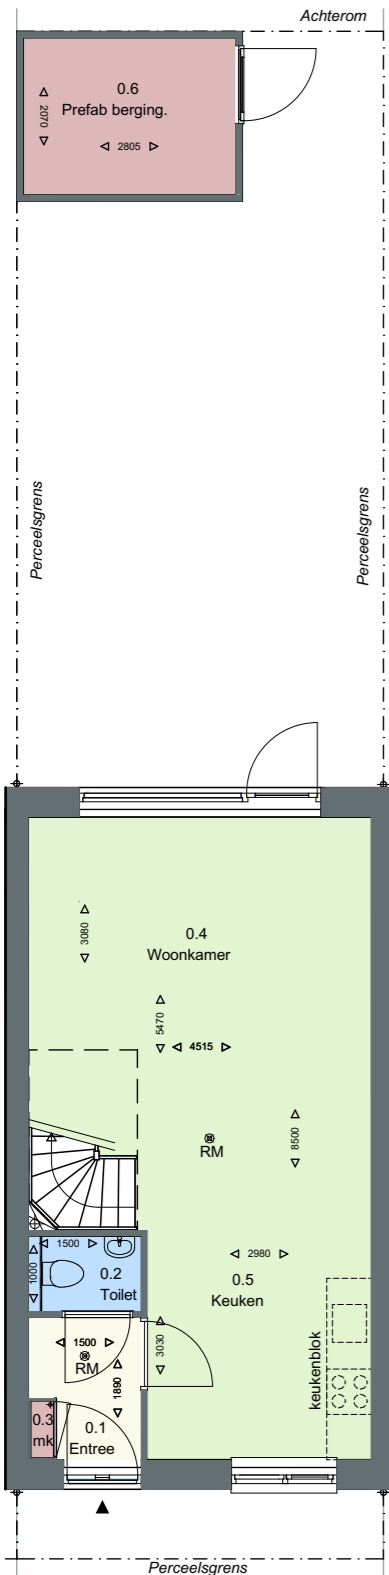

Project: Molenwijk
Plaats: Reusel
Adres: Ten Einde 25
Postcode: 5541SV
Type woning: Tussenwoning
Onderdeel: Verhuur tekening
Datum: 25-10-2022
Schaal: 1:100 (A3)
RM: Rookmelder

Situatie 1:1000

Begane grond

1e verdieping

Zolder

Doorsnede