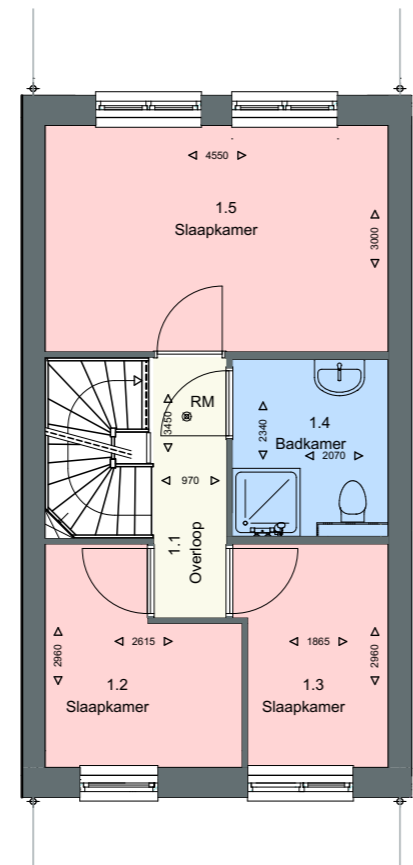

Project: Molenwijk
Plaats: Reusel
Adres: Ten Einde 25
Postcode: 5541SV
Type woning: Tussenwoning
Onderdeel: Verhuur tekening
Datum: 25-10-2022
Schaal: 1:100 (A3)
RM: Rookmelder

Situatie 1:1000

Begane grond

1e verdieping

Zolder

Doorsnede