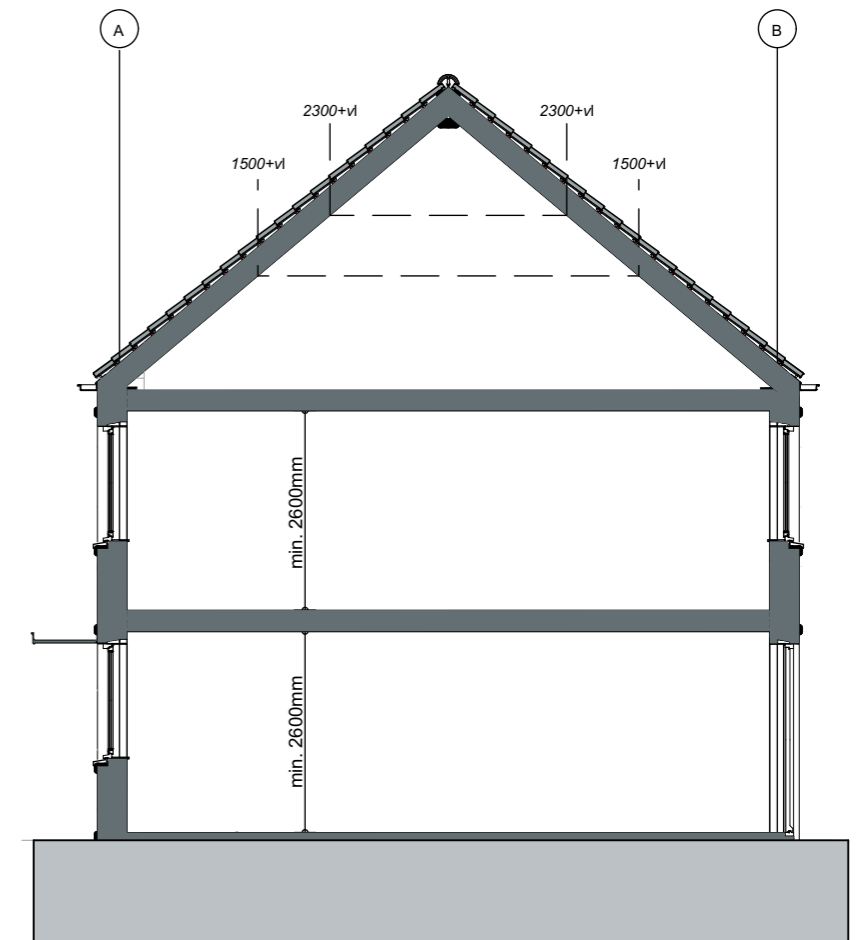

Project: Molenwijk
Plaats: Reusel
Adres: Ten Einde 25
Postcode: 5541SV
Type woning: Tussenwoning
Onderdeel: Verhuur tekening
Datum: 25-10-2022
Schaal: 1:100 (A3)
RM: Rookmelder

Situatie 1:1000

Begane grond

1e verdieping

Zolder

Doorsnede