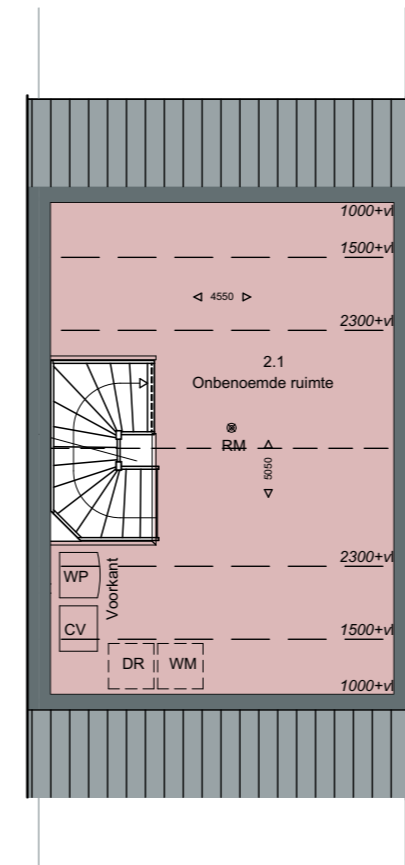

Project: Molenwijk
Plaats: Reusel
Adres: Ten Einde 25
Postcode: 5541SV
Type woning: Tussenwoning
Onderdeel: Verhuur tekening
Datum: 25-10-2022
Schaal: 1:100 (A3)
RM: Rookmelder

Situatie 1:1000

Begane grond

1e verdieping

Zolder

Doorsnede