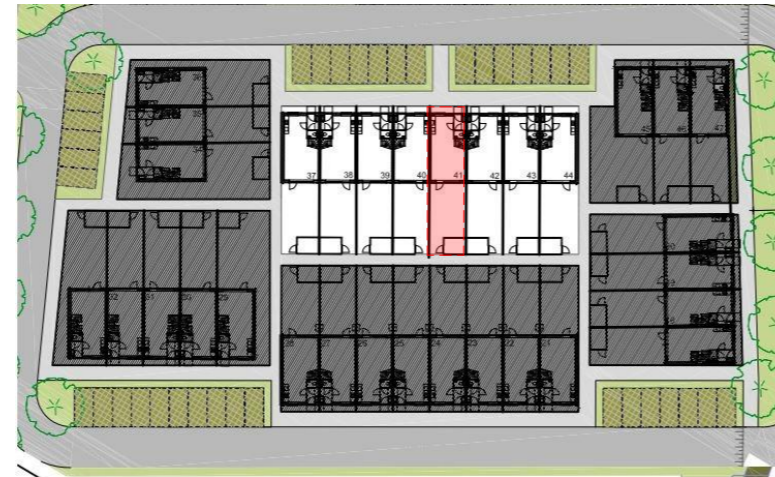

Project: Molenwijk
Plaats: Reusel
Adres: Ten Einde 25
Postcode: 5541SV
Type woning: Tussenwoning
Onderdeel: Verhuur tekening
Datum: 25-10-2022
Schaal: 1:100 (A3)
RM: Rookmelder

Situatie 1:1000

Begane grond

1e verdieping

Zolder

Doorsnede