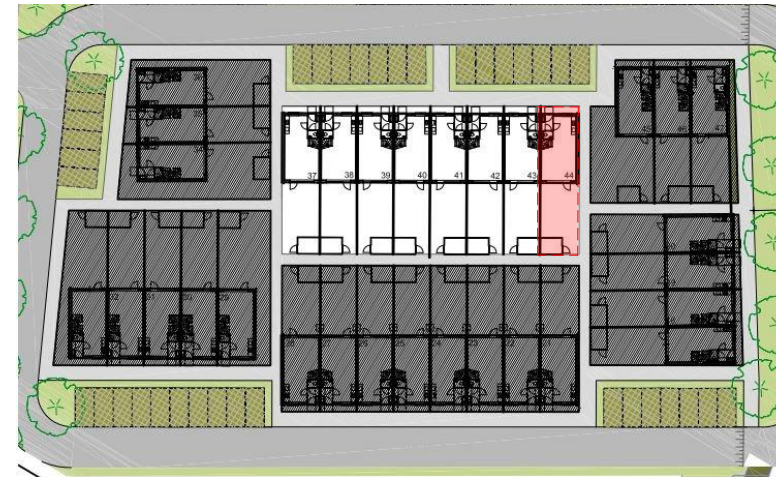

Project: Molenwijk  
Plaats: Reusel  
Adres: Ten Einde 19  
Postcode: 5541SV  
Type woning: Hoekwoning  
Onderdeel: Verhuur tekening  
Datum: 25-10-2022  
Schaal: 1:100 (A3)  
RM: Rookmelder

Situatie 1:1000

Begane grond

1e verdieping

Zolder

Doorsnede