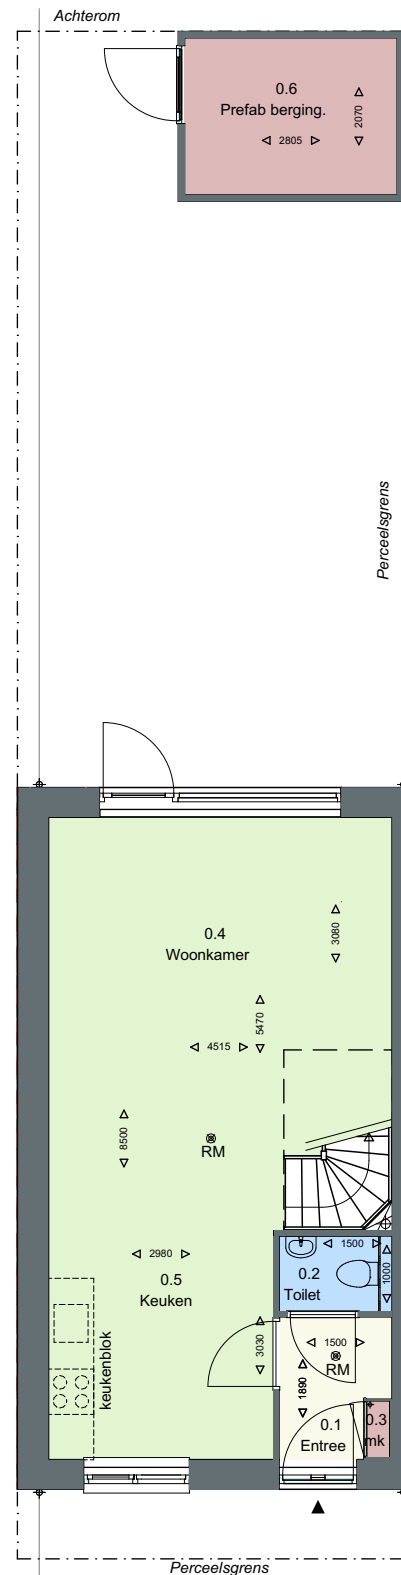

Project: Molenwijk  
Plaats: Reusel  
Adres: Ten Einde 19  
Postcode: 5541SV  
Type woning: Hoekwoning  
Onderdeel: Verhuur tekening  
Datum: 25-10-2022  
Schaal: 1:100 (A3)  
RM: Rookmelder

Situatie 1:1000

Begane grond

1e verdieping

Zolder

Doorsnede