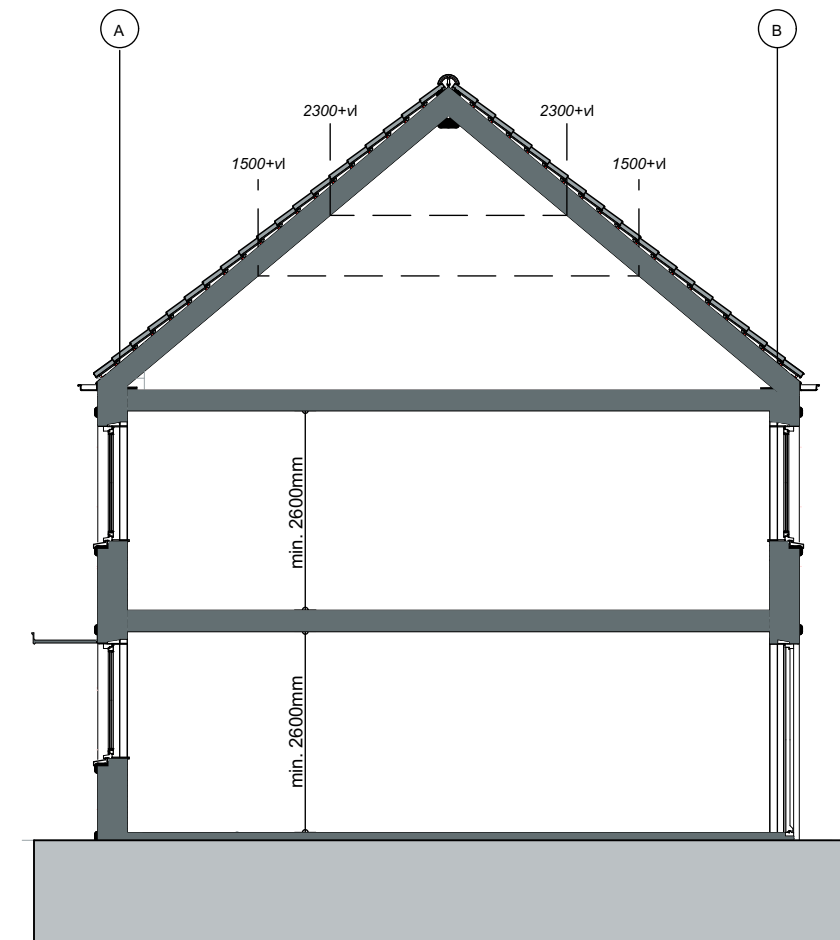

Project: Molenwijk  
Plaats: Reusel  
Adres: Ten Einde 19  
Postcode: 5541SV  
Type woning: Hoekwoning  
Onderdeel: Verhuur tekening  
Datum: 25-10-2022  
Schaal: 1:100 (A3)  
RM: Rookmelder

Situatie 1:1000

Begane grond

1e verdieping

Zolder

Doorsnede