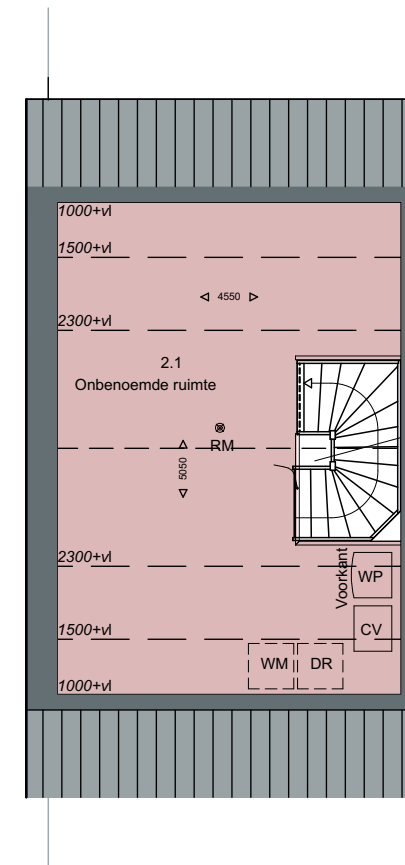

Project: Molenwijk  
Plaats: Reusel  
Adres: Ten Einde 19  
Postcode: 5541SV  
Type woning: Hoekwoning  
Onderdeel: Verhuur tekening  
Datum: 25-10-2022  
Schaal: 1:100 (A3)  
RM: Rookmelder

Situatie 1:1000

Begane grond

1e verdieping

Zolder

Doorsnede