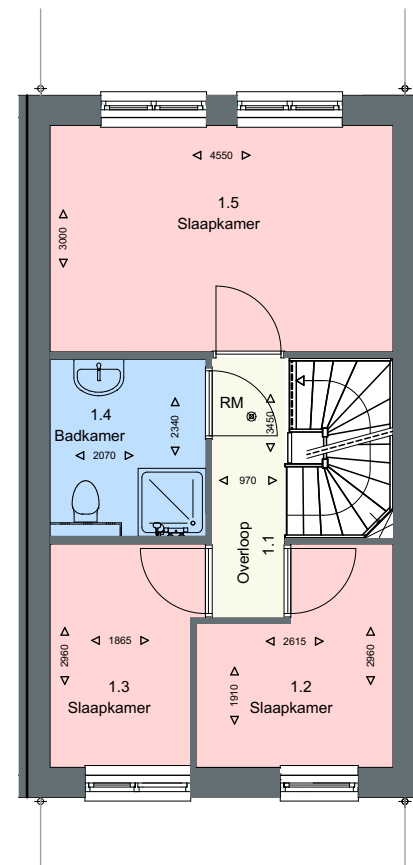

Project: Molenwijk  
Plaats: Reusel  
Adres: Ten Einde 19  
Postcode: 5541SV  
Type woning: Hoekwoning  
Onderdeel: Verhuur tekening  
Datum: 25-10-2022  
Schaal: 1:100 (A3)  
RM: Rookmelder

Situatie 1:1000

Begane grond

1e verdieping

Zolder

Doorsnede