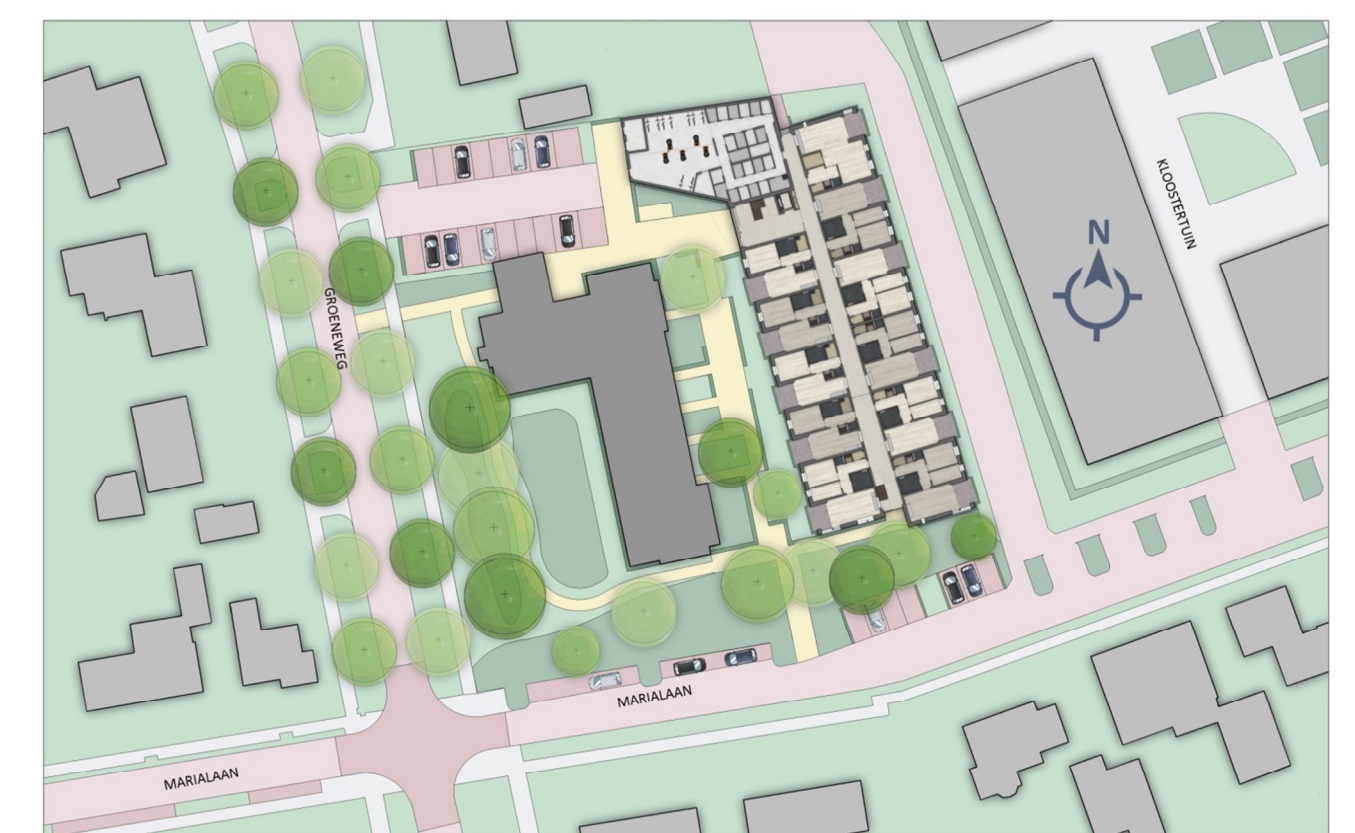

**VOORGEVEL**

**LINKER ZIJGEVEL**

**DOORSNEDE**

**ACHTERGEVEL**

**RECHTER ZIJGEVEL**

**DOORSNEDE**

**BERGING**

**VERDIEPING**

**GROENEWEG 7P**

**BEGANE GROND**

**WOONGEBOUW FRATERTUIN**  
GROENEWEG 7P  
5541 AE REUSEL