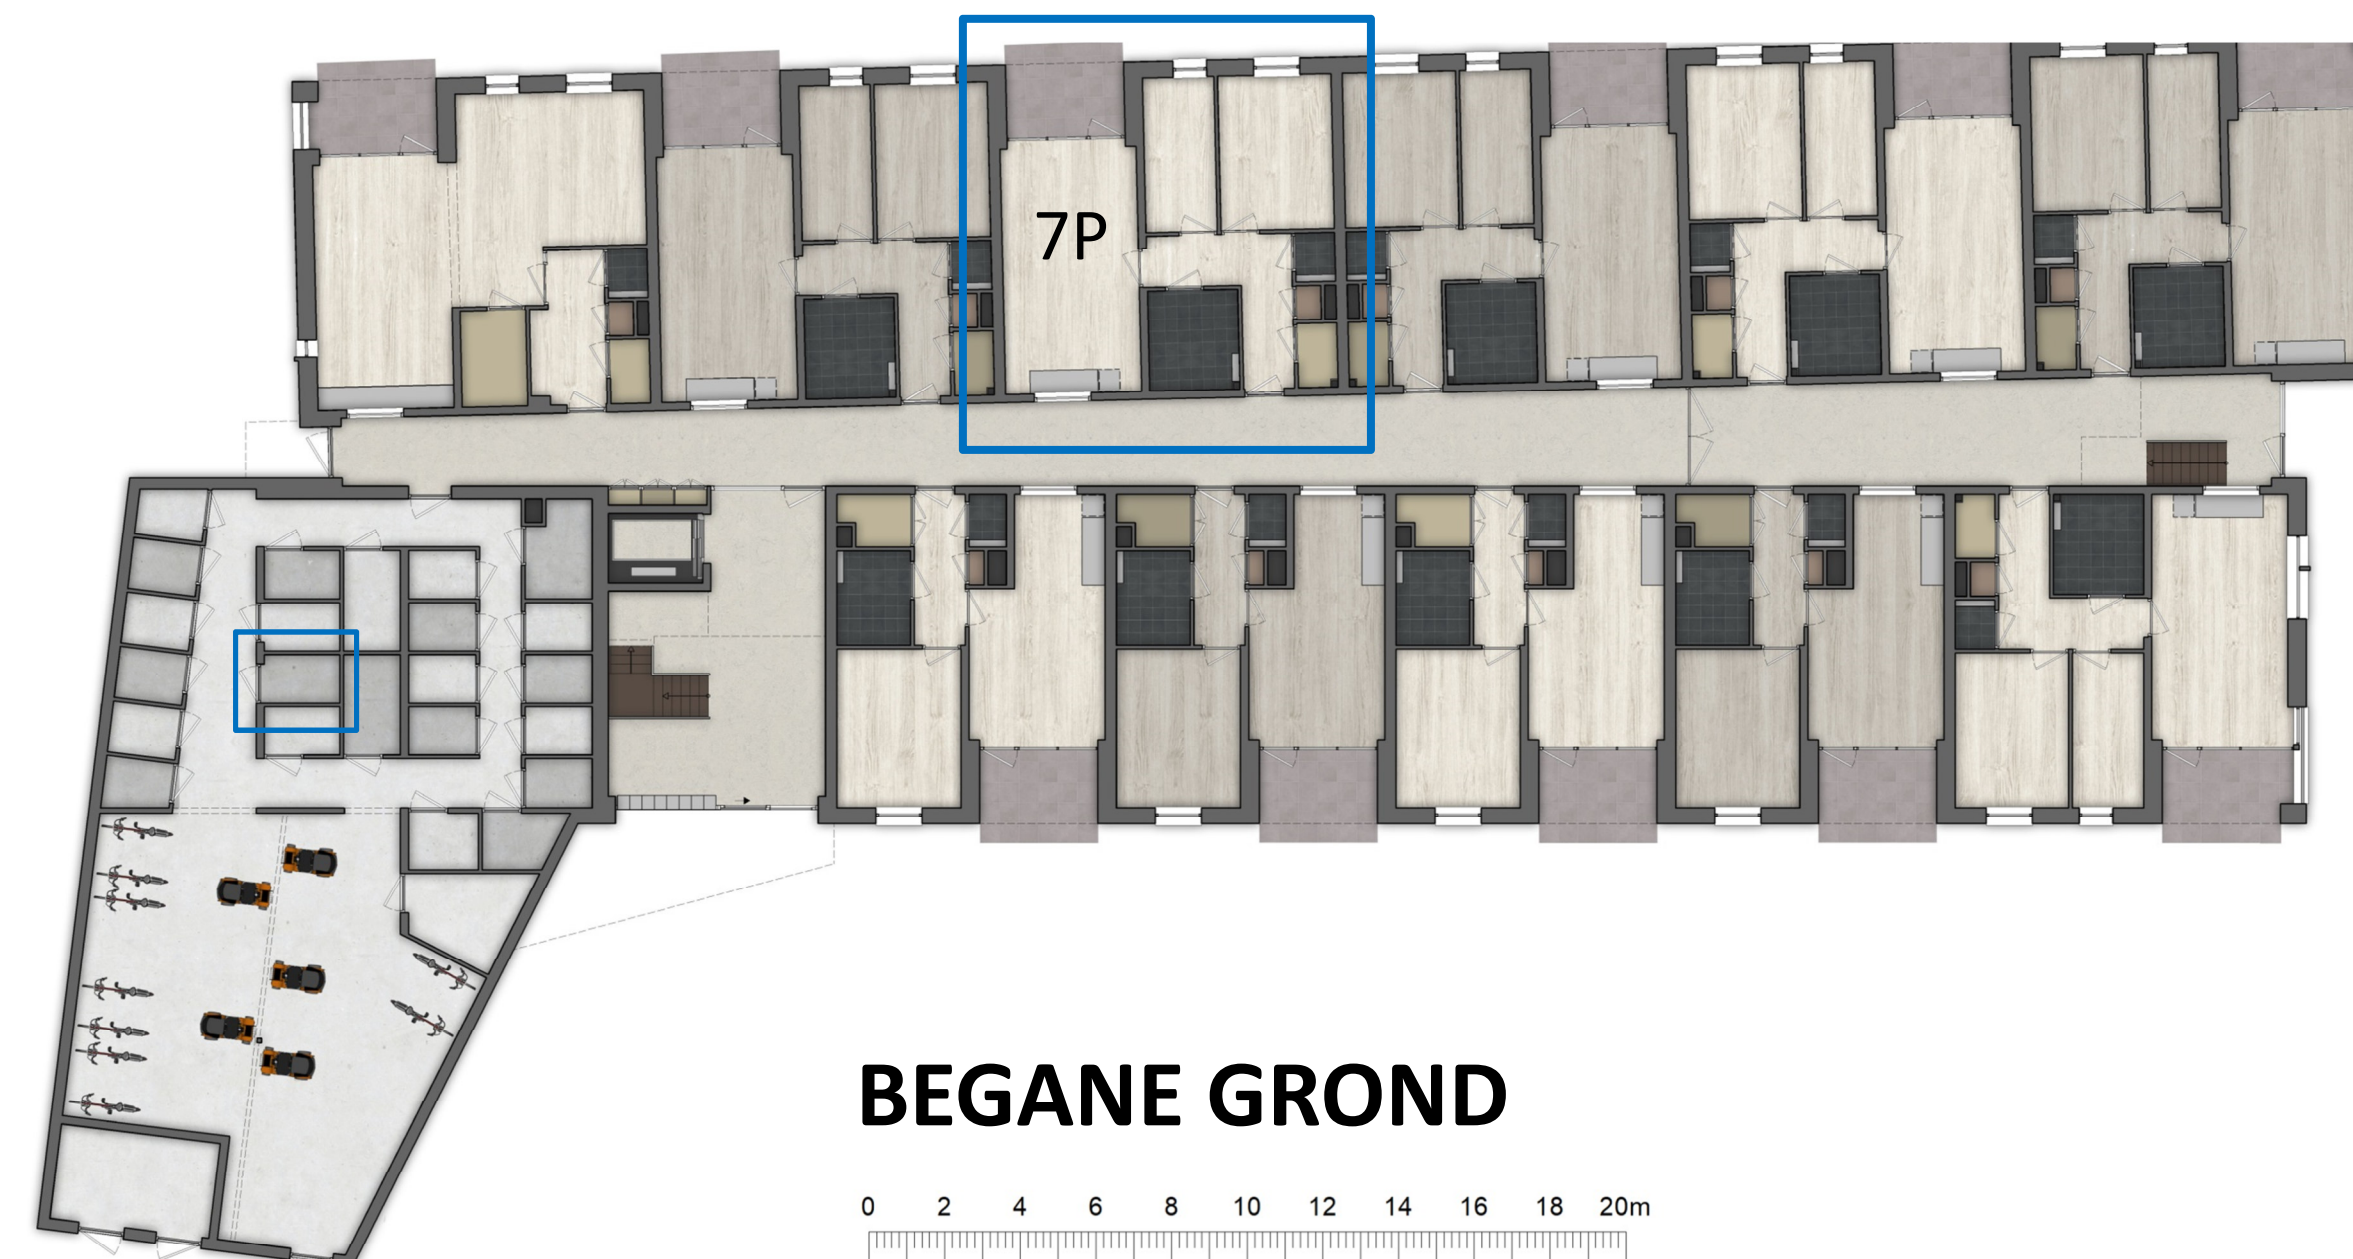

**VOORGEVEL**

**LINKER ZIJGEVEL**

**DOORSNEDE**

**ACHTERGEVEL**

**RECHTER ZIJGEVEL**

**DOORSNEDE**

**BERGING**

**VERDIEPING**

**GROENEWEG 7P**

**BEGANE GROND**

**WOONGEBOUW FRATERTUIN**  
GROENEWEG 7P  
5541 AE REUSEL