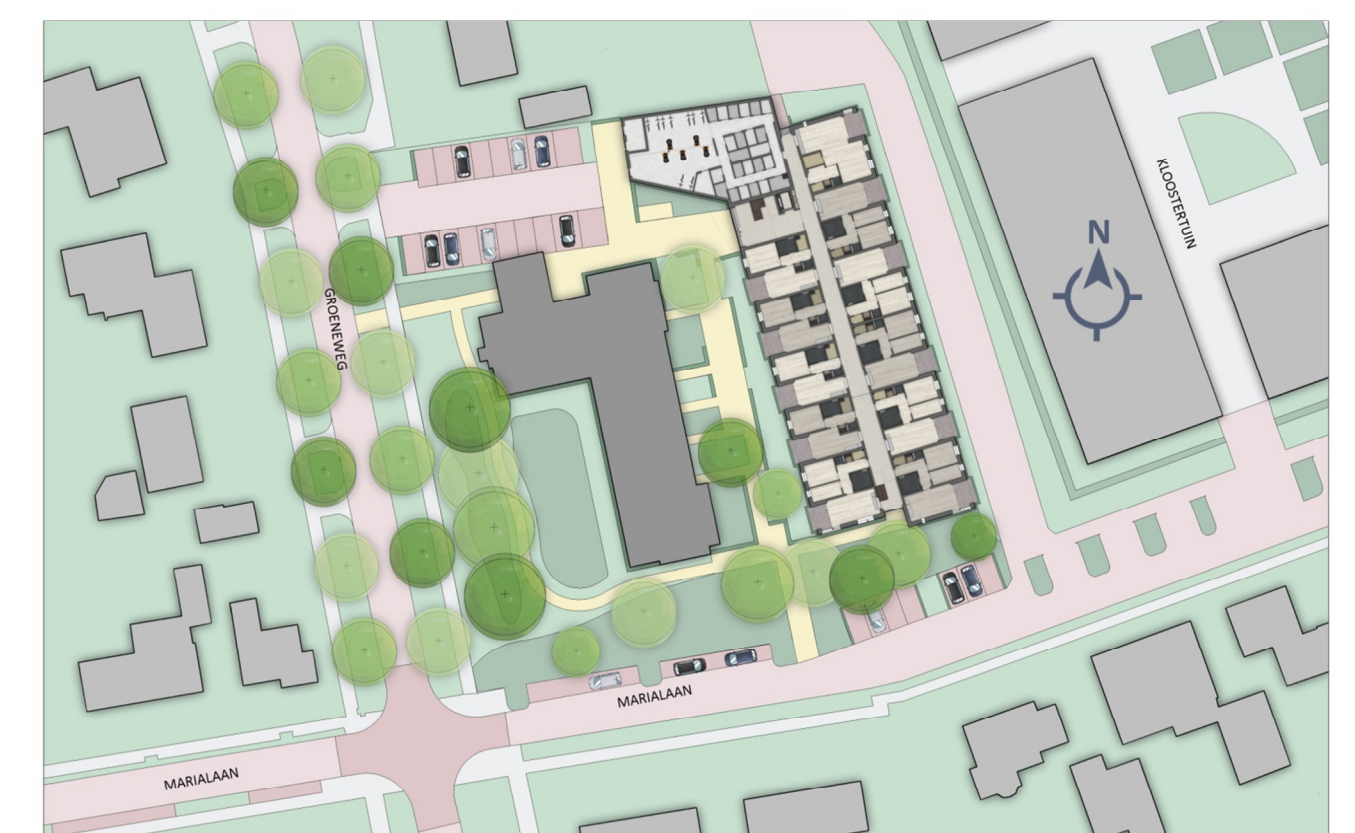

VOORGEVEL

LINKER ZIJGEVEL

DOORSNEDE

ACHTERGEVEL

RECHTER ZIJGEVEL

DOORSNEDE

BERGING

VERDIEPING

GROENEWEG 9

BEGANE GROND

WOONGEBOUW FRATERTUIN
GROENEWEG 9
5541 AE REUSEL 