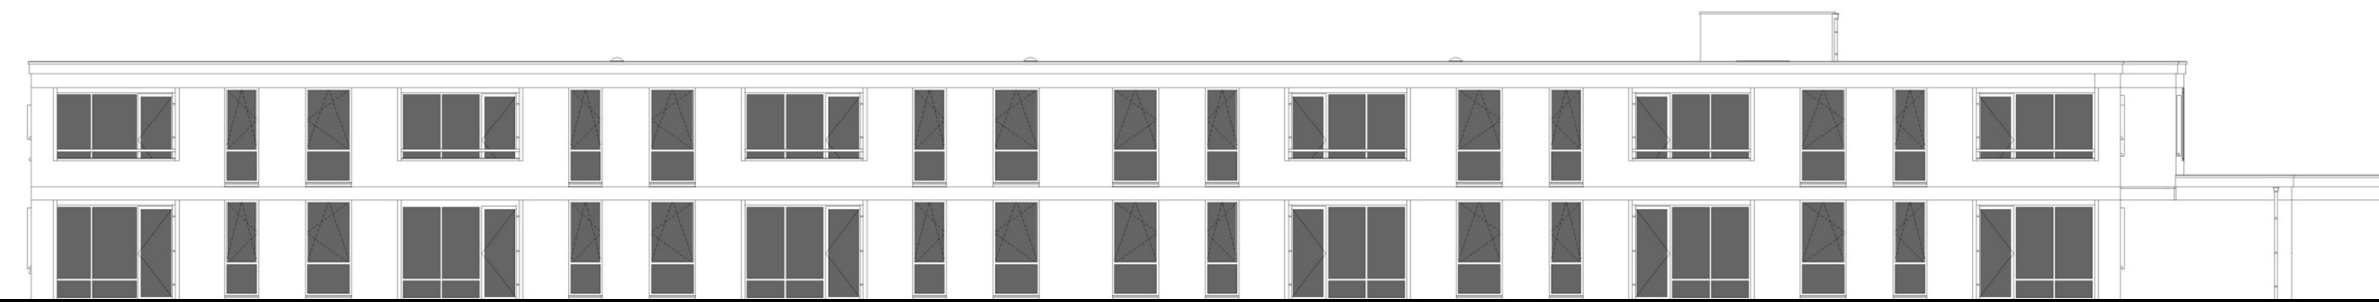

VOORGEVEL

LINKER ZIJGEVEL

DOORSNEDE

ACHTERGEVEL

RECHTER ZIJGEVEL

DOORSNEDE

BERGING

VERDIEPING

GROENEWEG 9

BEGANE GROND

WOONGEBOUW FRATERTUIN
GROENEWEG 9
5541 AE REUSEL 