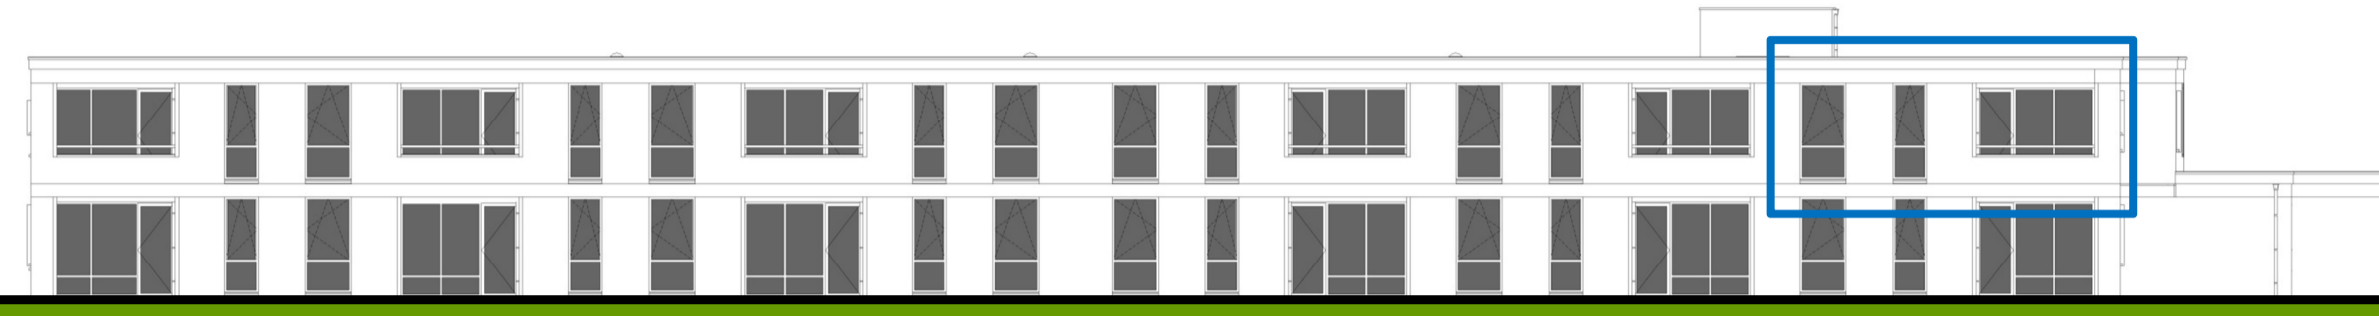

**VOORGEVEL**

**LINKER ZIJGEVEL**

**DOORSNEDE**

**ACHTERGEVEL**

**RECHTER ZIJGEVEL**

**DOORSNEDE**

**BERGING**

**GROENEWEG 9B**

**VERDIEPING**

**BEGANE GROND**

**WOONGEBOUW FRATERTUIN**  
GROENEWEG 9B  
5541 AE REUSEL **WSZ**