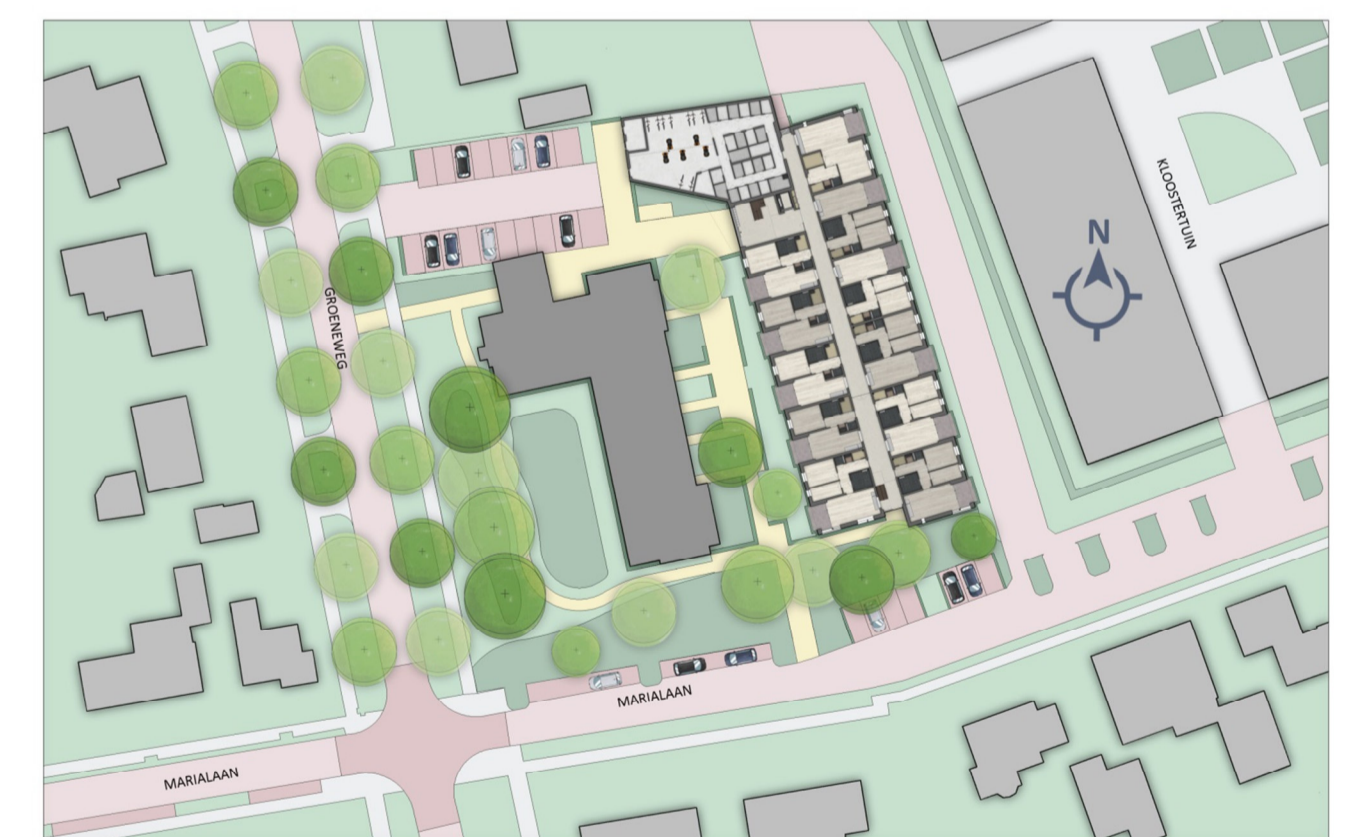

**VOORGEVEL**

**LINKER ZIJGEVEL**

**DOORSNEDE**

**ACHTERGEVEL**

**RECHTER ZIJGEVEL**

**DOORSNEDE**

**BERGING**

**VERDIEPING**

**GROENEWEG 9C**

**BEGANE GROND**

**WOONGEBOUW FRATERTUIN**  
GROENEWEG 9C  
5541 AE REUSEL