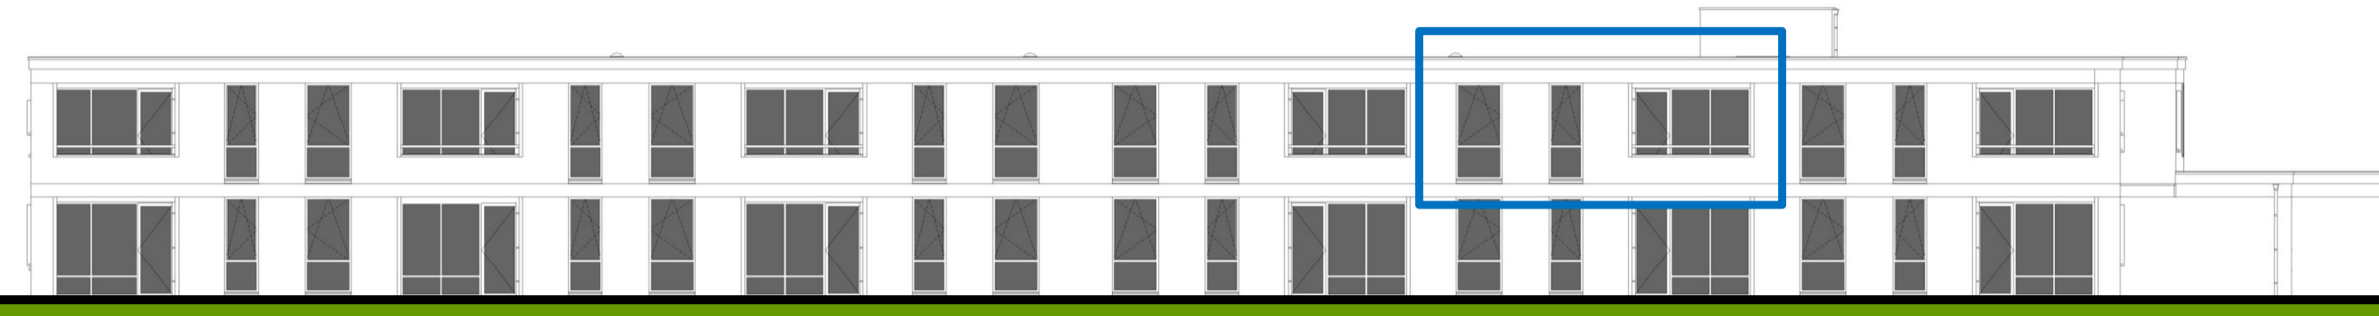

**VOORGEVEL**

**LINKER ZIJGEVEL**

**DOORSNEDE**

**ACHTERGEVEL**

**RECHTER ZIJGEVEL**

**DOORSNEDE**

**BERGING**

**VERDIEPING**

**GROENEWEG 9C**

**BEGANE GROND**

**WOONGEBOUW FRATERTUIN**  
GROENEWEG 9C  
5541 AE REUSEL