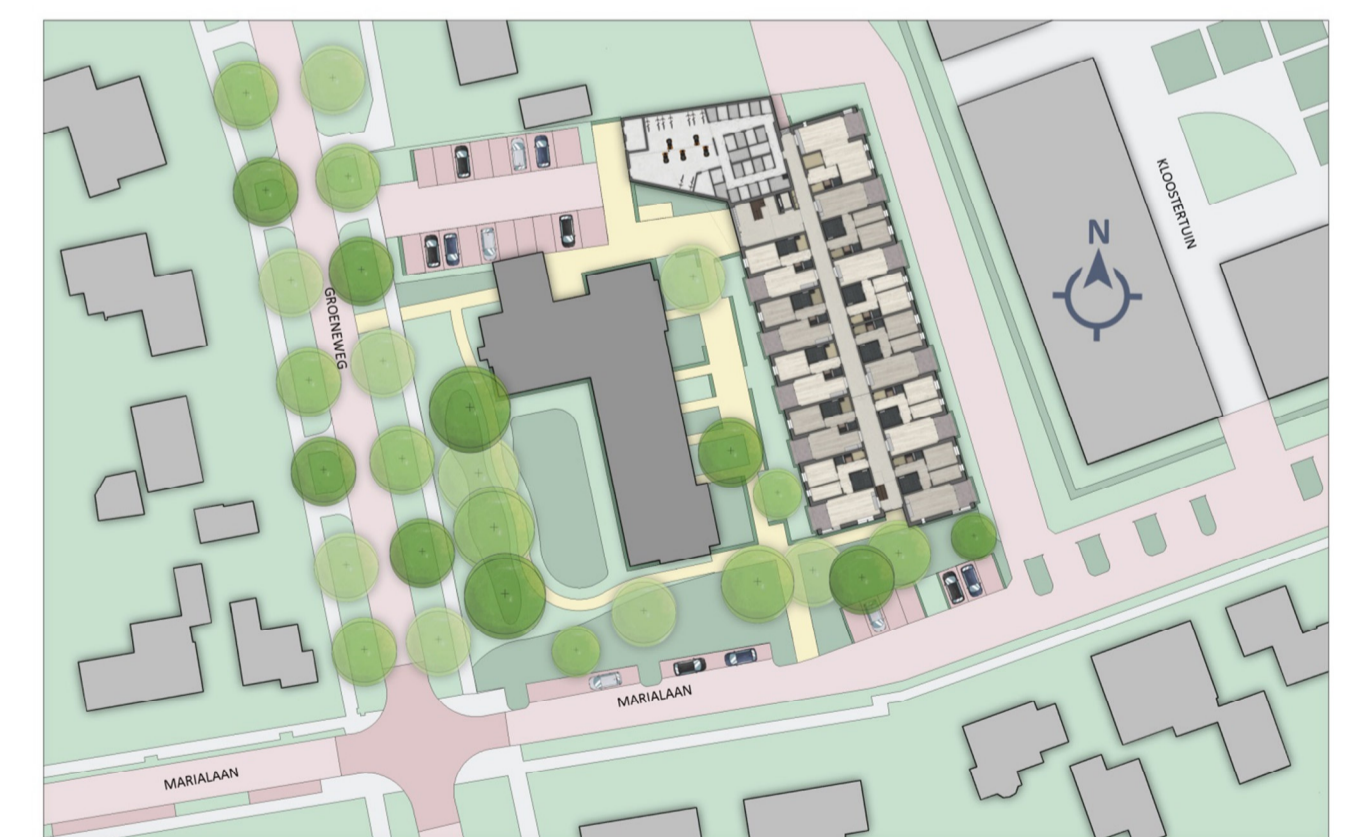

**VOORGEVEL**

**LINKER ZIJGEVEL**

**DOORSNEDE**

**ACHTERGEVEL**

**RECHTER ZIJGEVEL**

**DOORSNEDE**

**BERGING**

**VERDIEPING**

**BEGANE GROND**

**GROENEWEG 9E**

**WOONGEBOUW FRATERTUIN**  
GROENEWEG 9E  
5541 AE REUSEL