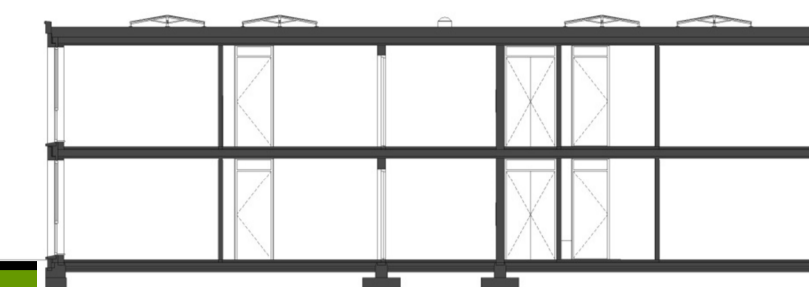

VOORGEVEL

0 2 4 6 8 10 12 14 16 18 20m

LINKER ZIJGEVEL

0 2 4 6 8 10 12 14 16 18 20m

DOORSNEDE

ACHTERGEVEL

0 2 4 6 8 10 12 14 16 18 20m

RECHTER ZIJGEVEL

0 2 4 6 8 10 12 14 16 18 20m

DOORSNEDE

BERGING

0 1 2 3 4 5m

VERDIEPING

0 2 4 6 8 10 12 14 16 18 20m

GROENEWEG 9J

0 1 2 3 4 5m