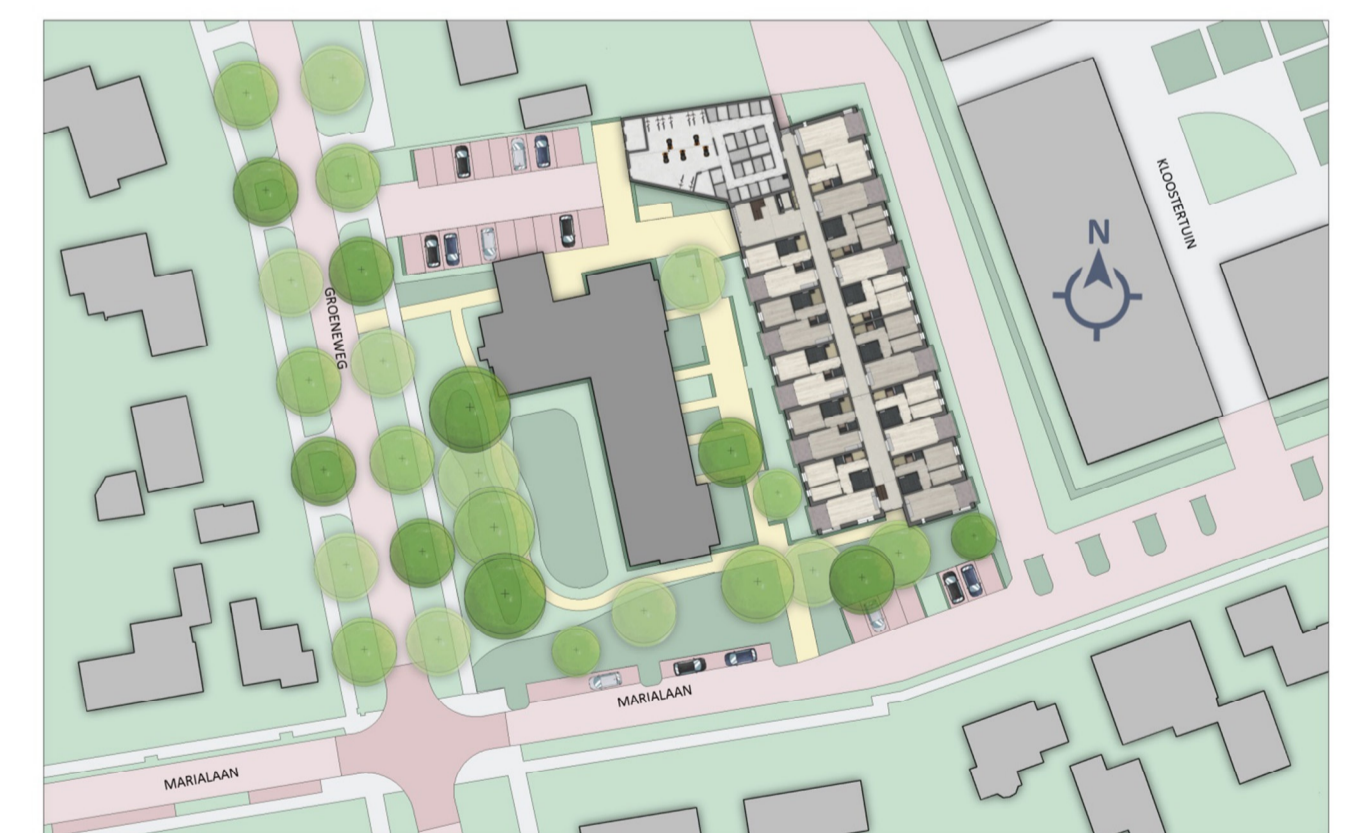

VOORGEVEL

LINKER ZIJGEVEL

DOORSNEDE

ACHTERGEVEL

RECHTER ZIJGEVEL

DOORSNEDE

BERGING

VERDIEPING

BEGANE GROND

GROENEWEG 9N

WOONGEBOUW FRATERTUIN
GROENEWEG 9N
5541 AE REUSEL