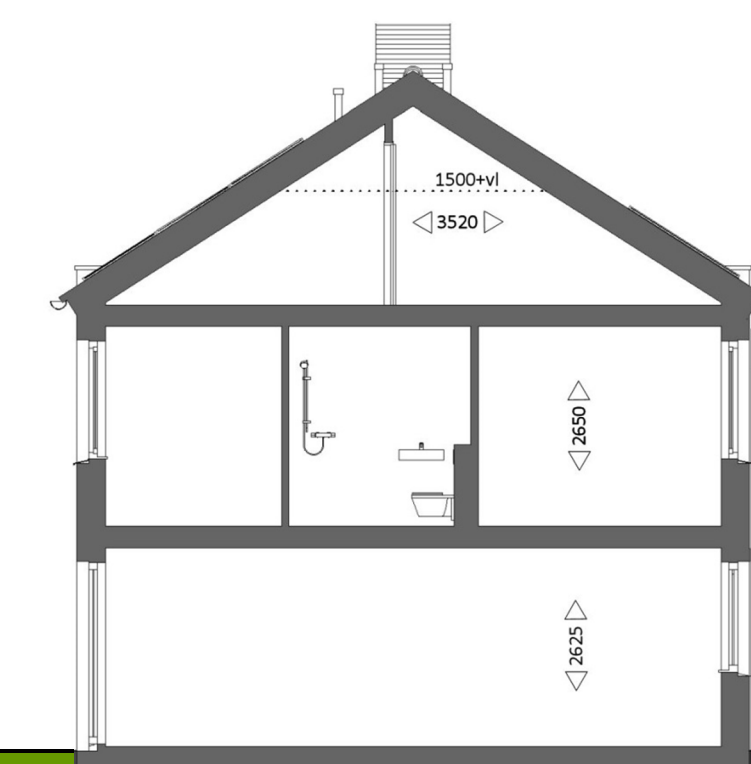

**VOORGEVEL**

schaal 1:100  
Koemeersloop 13

**ACHTERGEVEL**

schaal 1:100

**DOORSNEDE**

schaal 1:100

**BEGANE GROND**

schaal 1:50

**EERSTE VERDIEPING**

schaal 1:50

**ZOLDER**

schaal 1:50

**KOEMEERSLOOP WINTELRE**

KOEMEERSLOOP 13  
5513 PJ WINTELRE