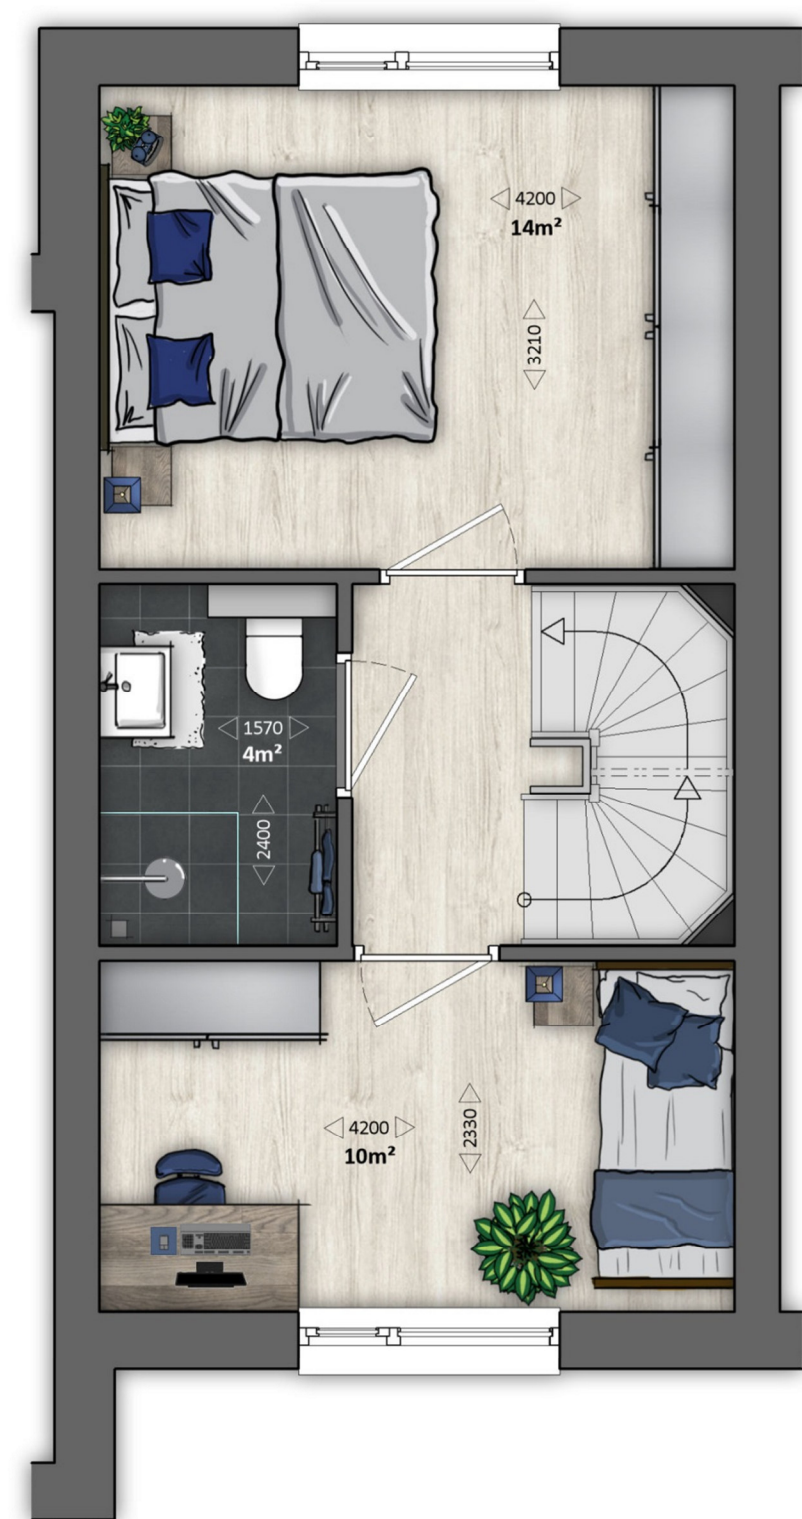

**VOORGEVEL**

schaal 1:100  
Koemeersloop 13

**ACHTERGEVEL**

schaal 1:100

**DOORSNEDE**

schaal 1:100

**BEGANE GROND**

schaal 1:50

**EERSTE VERDIEPING**

schaal 1:50

**ZOLDER**

schaal 1:50

**KOEMEERSLOOP WINTELRE**

KOEMEERSLOOP 13  
5513 PJ WINTELRE