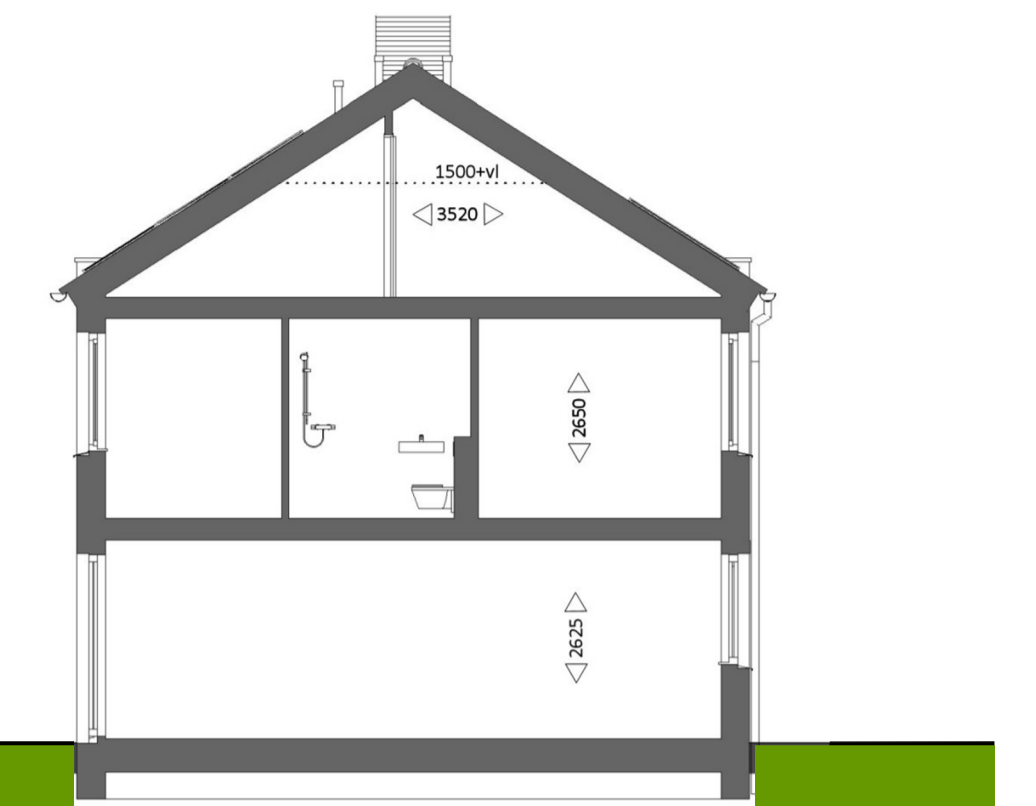

BEGANE GROND

schaal 1:50

VOORGEVEL

schaal 1:100
Koemeersloop 15

ACHTERGEVEL

schaal 1:100

DOORSNEDE

schaal 1:100

EERSTE VERDIEPING

schaal 1:50

ZOLDER

schaal 1:50

KOEMEERSLOOP WINTELRE

KOEMEERSLOOP 15
5513 PJ WINTELRE