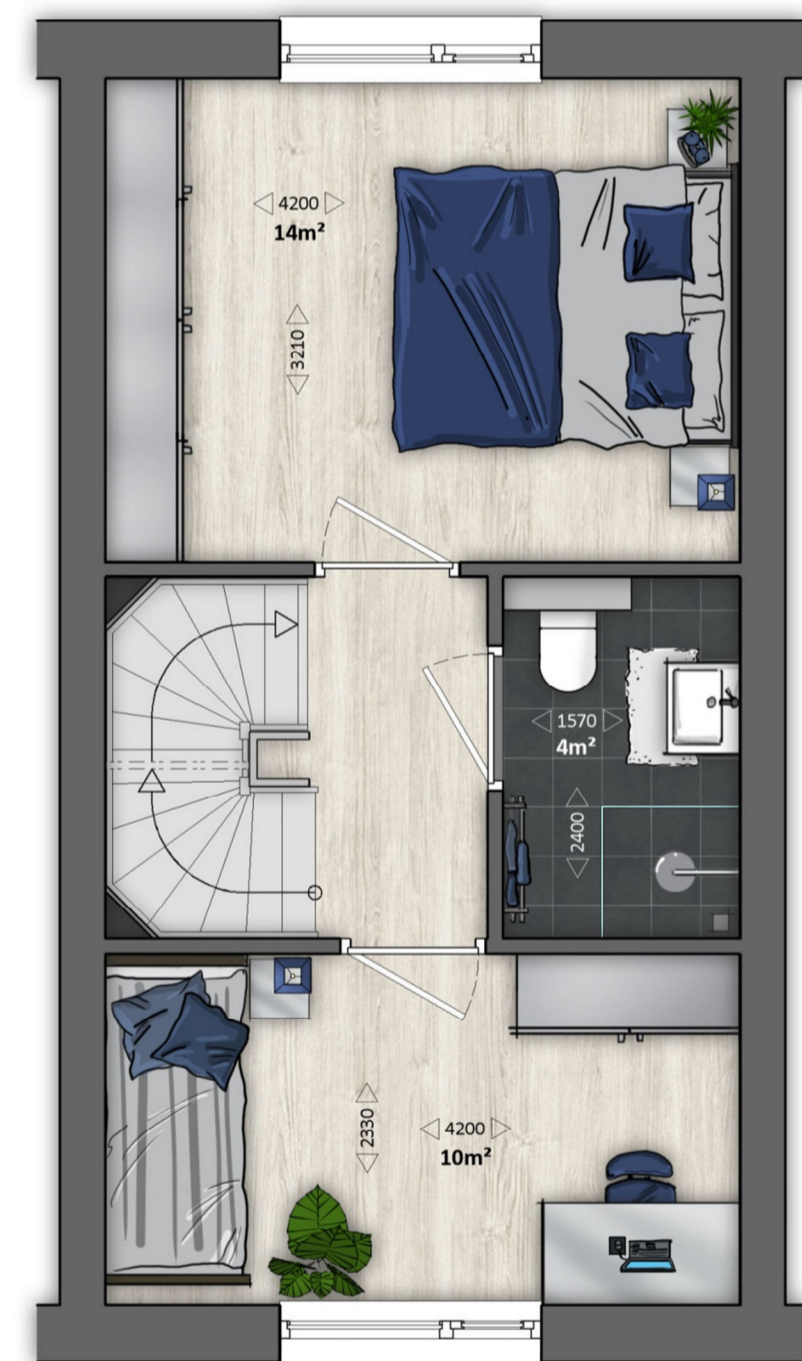

BEGANE GROND

schaal 1:50

VOORGEVEL

schaal 1:100
Koemeersloop 15

ACHTERGEVEL

schaal 1:100

DOORSNEDE

schaal 1:100

EERSTE VERDIEPING

schaal 1:50

ZOLDER

schaal 1:50

KOEMEERSLOOP WINTELRE

KOEMEERSLOOP 15
5513 PJ WINTELRE