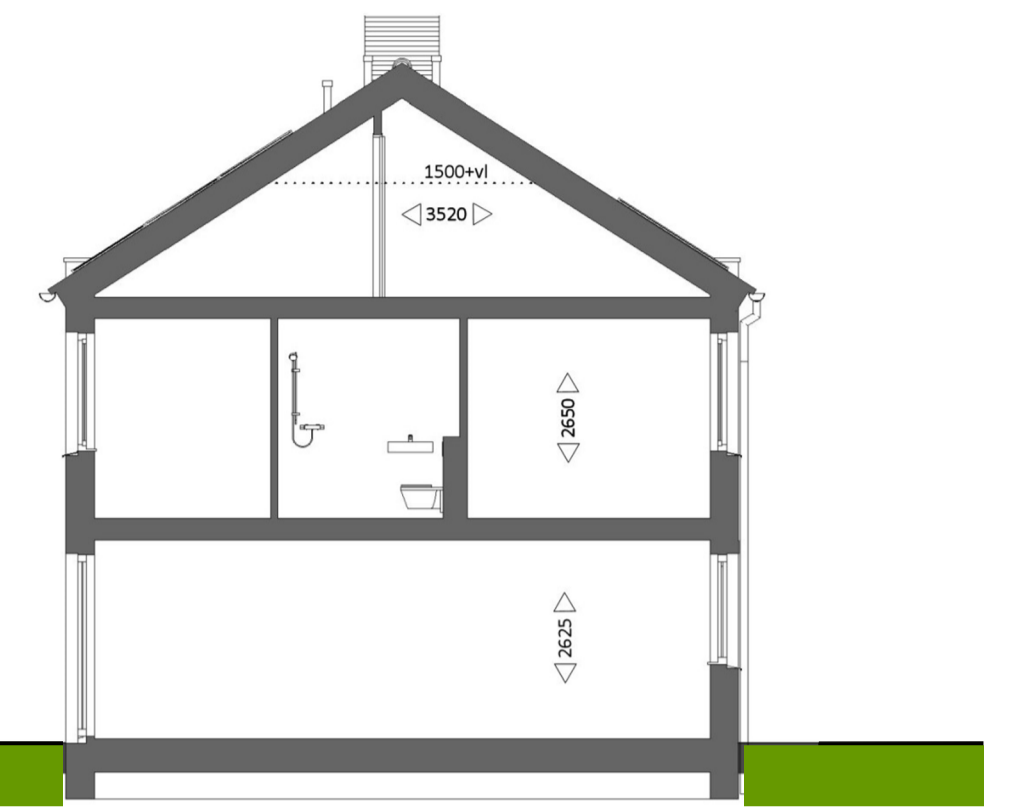

BEGANE GROND

schaal 1:50

VOORGEVEL

schaal 1:100
Koemeersloop 17

ACHTERGEVEL

schaal 1:100

DOORSNEDE

schaal 1:100

EERSTE VERDIEPING

schaal 1:50

ZOLDER

schaal 1:50

KOEMEERSLOOP WINTELRE

KOEMEERSLOOP 17
5513 PJ WINTELRE