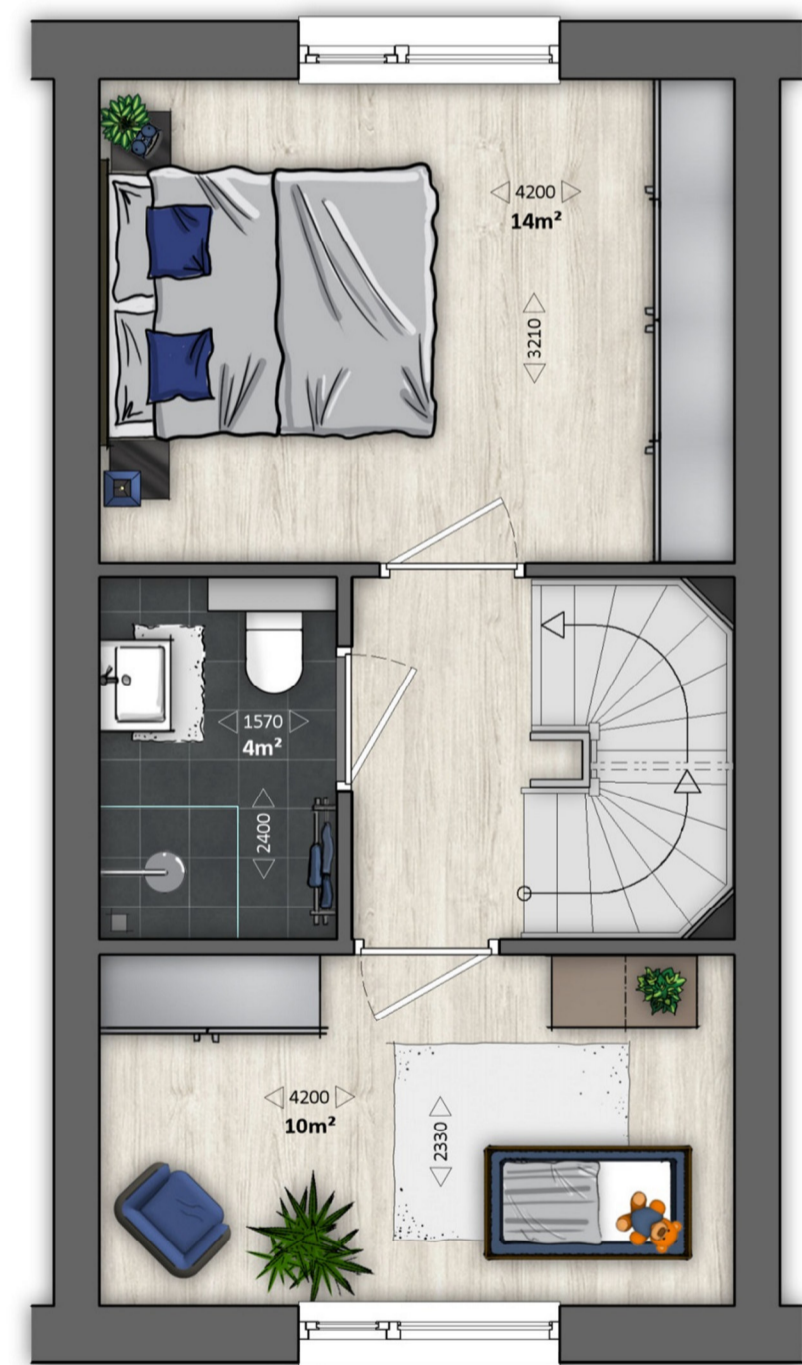

BEGANE GROND

schaal 1:50

VOORGEVEL

schaal 1:100
Koemeersloop 17

ACHTERGEVEL

schaal 1:100

DOORSNEDE

schaal 1:100

EERSTE VERDIEPING

schaal 1:50

ZOLDER

schaal 1:50

KOEMEERSLOOP WINTELRE

KOEMEERSLOOP 17
5513 PJ WINTELRE