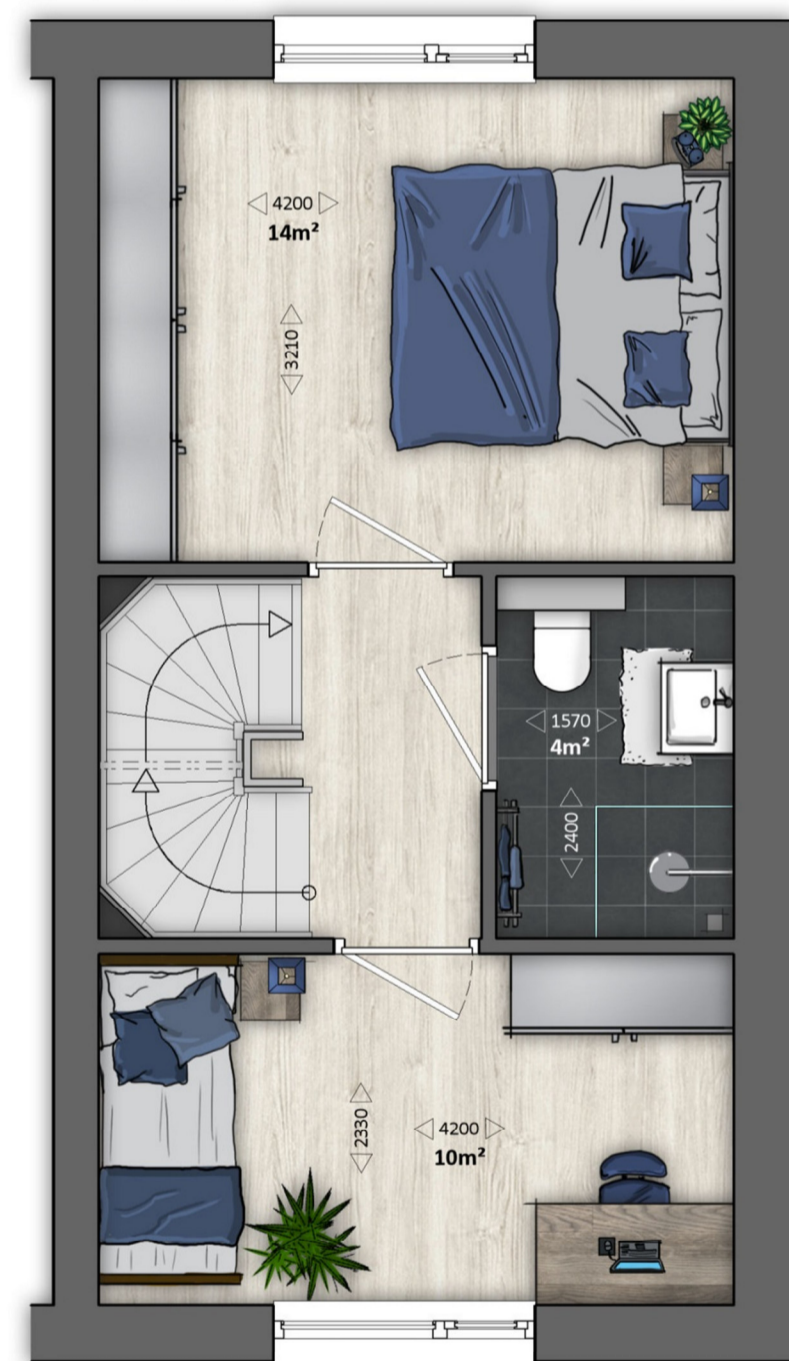

BEGANE GROND

schaal 1:50

VOORGEVEL

schaal 1:100
Koemeersloop 19

ACHTERGEVEL

schaal 1:100

ZIJGEVEL

schaal 1:100

DOORSNEDE

schaal 1:100

EERSTE VERDIEPING

schaal 1:50

ZOLDER

schaal 1:50

KOEMEERSLOOP WINTELRE

KOEMEERSLOOP 19