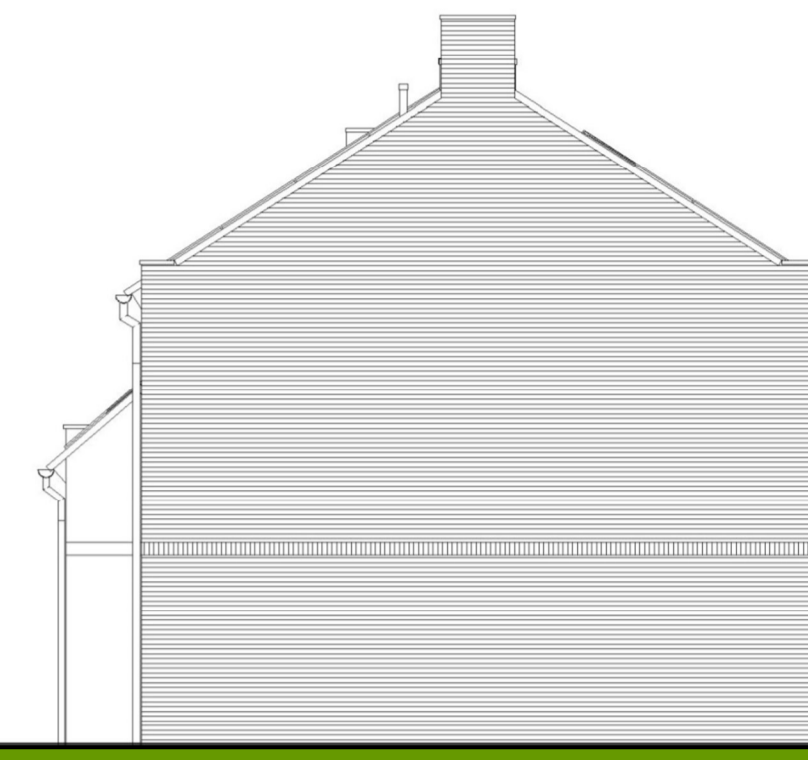

BEGANE GROND

schaal 1:50

VOORGEVEL

schaal 1:100
Koemeersloop 19

ACHTERGEVEL

schaal 1:100

ZIJGEVEL

schaal 1:100

DOORSNEDE

schaal 1:100

EERSTE VERDIEPING

schaal 1:50

ZOLDER

schaal 1:50

KOEMEERSLOOP WINTELRE

KOEMEERSLOOP 19