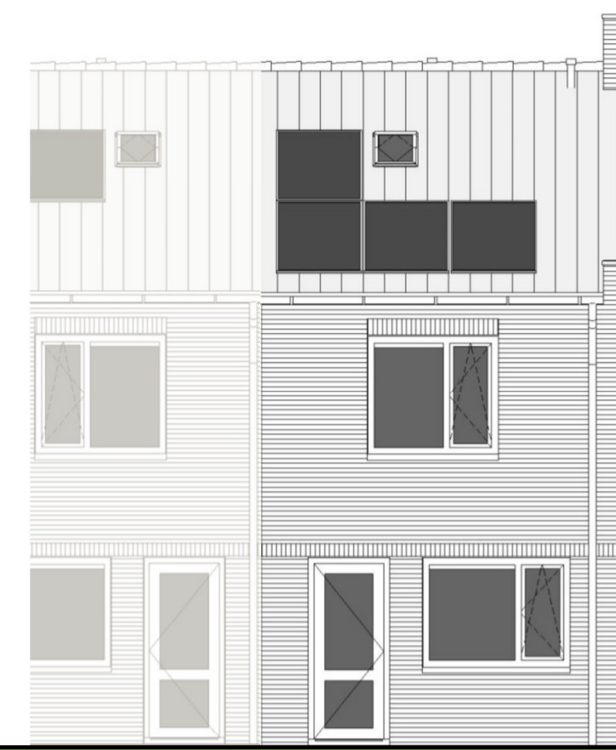

BEGANE GROND

schaal 1:50

plattegronden (1 op 50)

VOORGEVEL

schaal 1:100
Koemeersloop 21

gevels & doorsnede (1 op 100)

ACHTERGEVEL

schaal 1:100

ZIJGEVEL

schaal 1:100

DOORSNEDE

schaal 1:100

EERSTE VERDIEPING

schaal 1:50

plattegronden (1 op 50)

ZOLDER