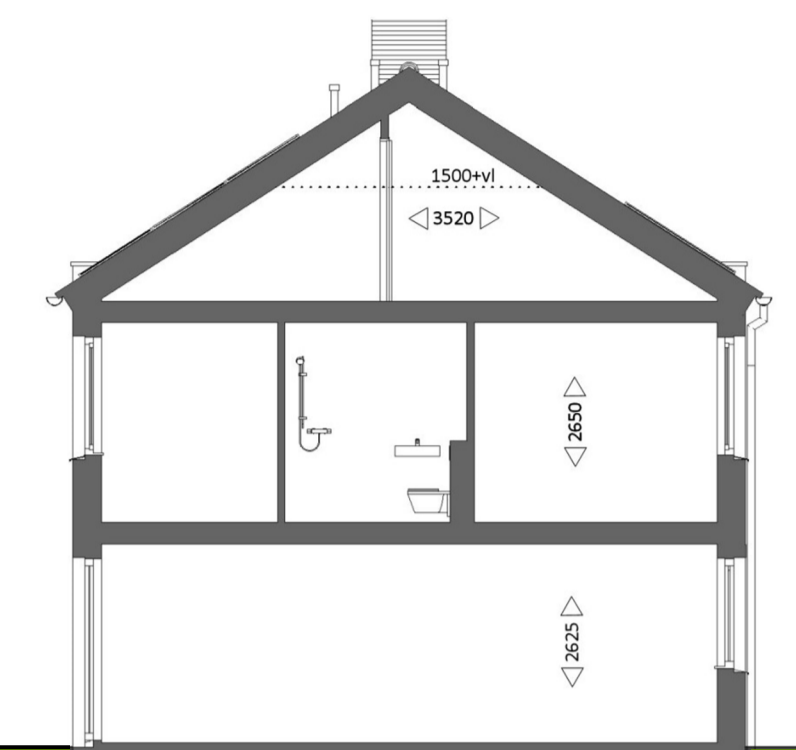

BEGANE GROND

schaal 1:50

plattegronden (1 op 50)

VOORGEVEL

schaal 1:100
Koemeersloop 21

gevels & doorsnede (1 op 100)

ACHTERGEVEL

schaal 1:100

ZIJGEVEL

schaal 1:100

DOORSNEDE

schaal 1:100

EERSTE VERDIEPING

schaal 1:50

plattegronden (1 op 50)

ZOLDER