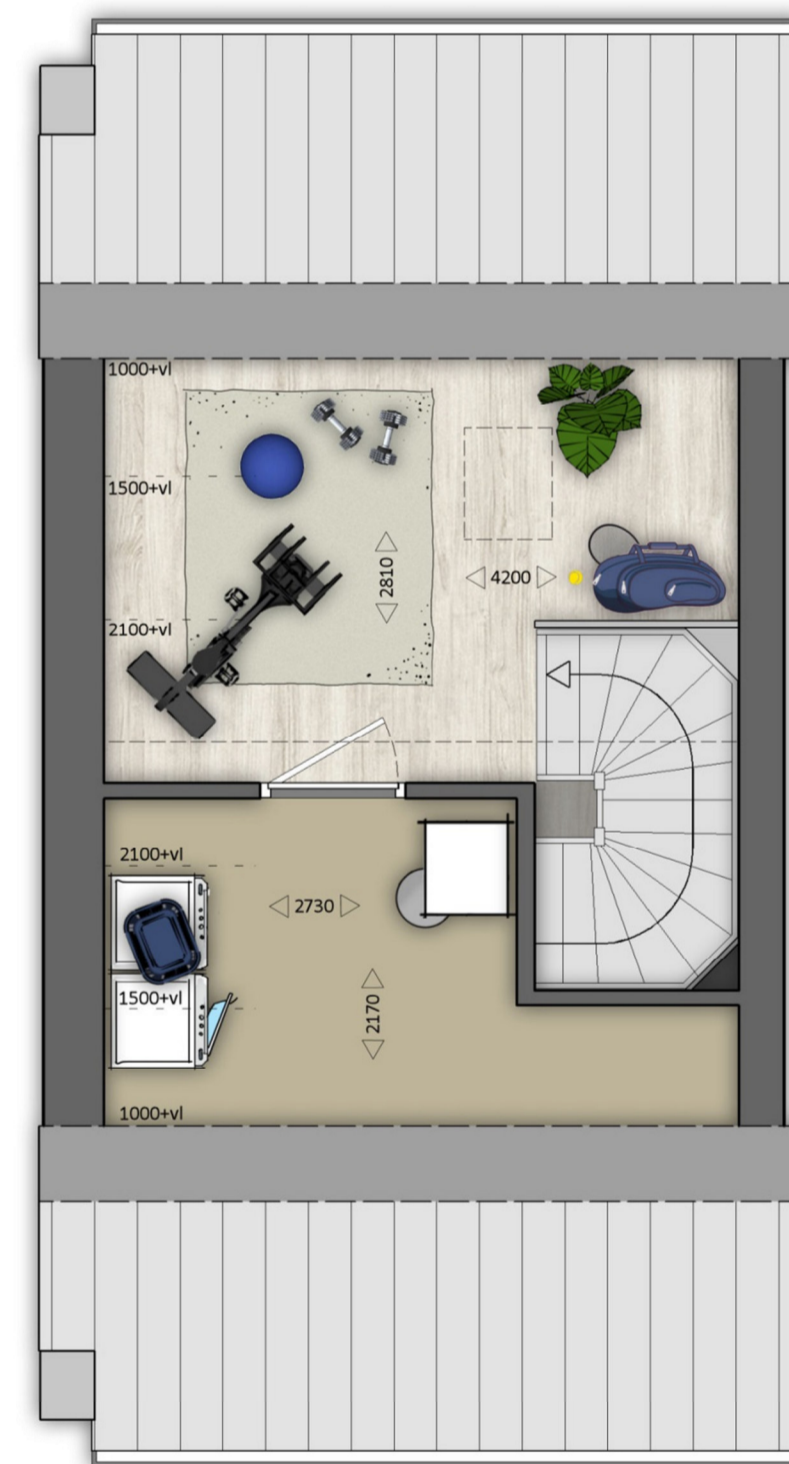

BEGANE GROND

schaal 1:50

plattegronden (1 op 50)

VOORGEVEL

schaal 1:100
Koemeersloop 21

gevels & doorsnede (1 op 100)

ACHTERGEVEL

schaal 1:100

ZIJGEVEL

schaal 1:100

DOORSNEDE

schaal 1:100

EERSTE VERDIEPING

schaal 1:50

plattegronden (1 op 50)

ZOLDER

schaal 1:50

plattegronden (1 op 50)

KOEMEERSLOOP WINTELRE

KOEMEERSLOOP 21
5513 PJ WINTELRE