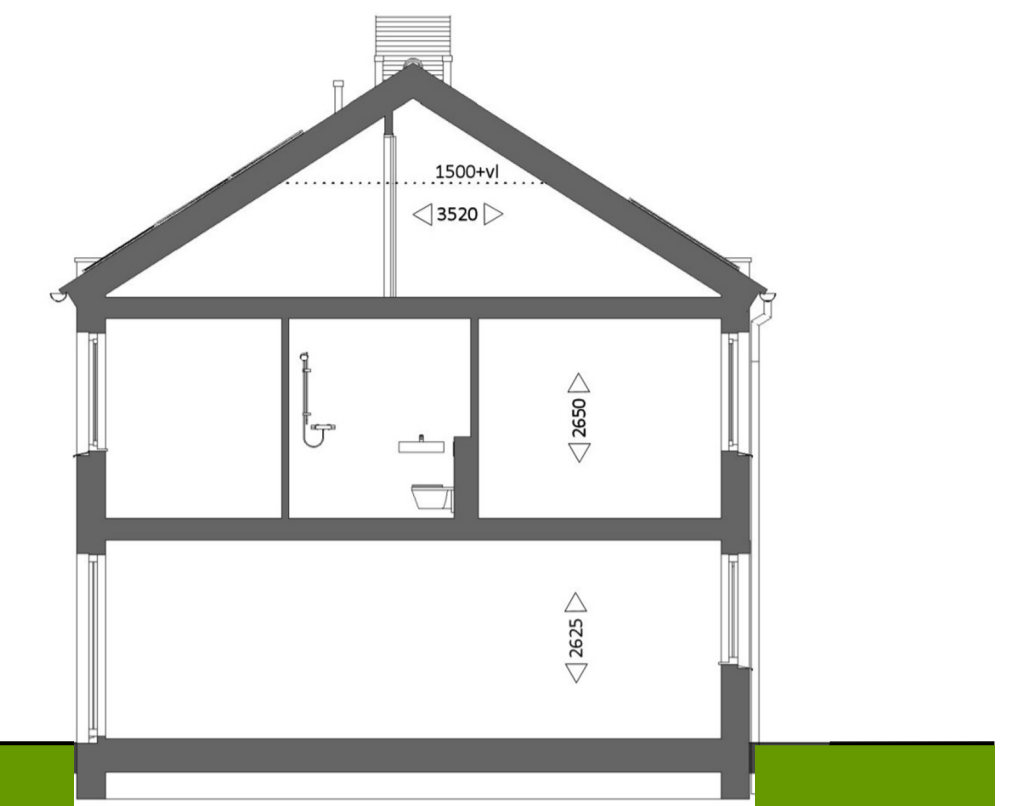

BEGANE GROND

schaal 1:50

plattegronden (1 op 50)

VOORGEVEL

schaal 1:100
Koemeersloop 23

gevels & doorsnede (1 op 100)

ACHTERGEVEL

schaal 1:100

DOORSNEDE

schaal 1:100

EERSTE VERDIEPING

schaal 1:50

plattegronden (1 op 50)

ZOLDER

schaal 1:50

plattegronden (1 op 50)

KOEMEERSLOOP WINTELRE

KOEMEERSLOOP 23

5513 PJ WINTELRE