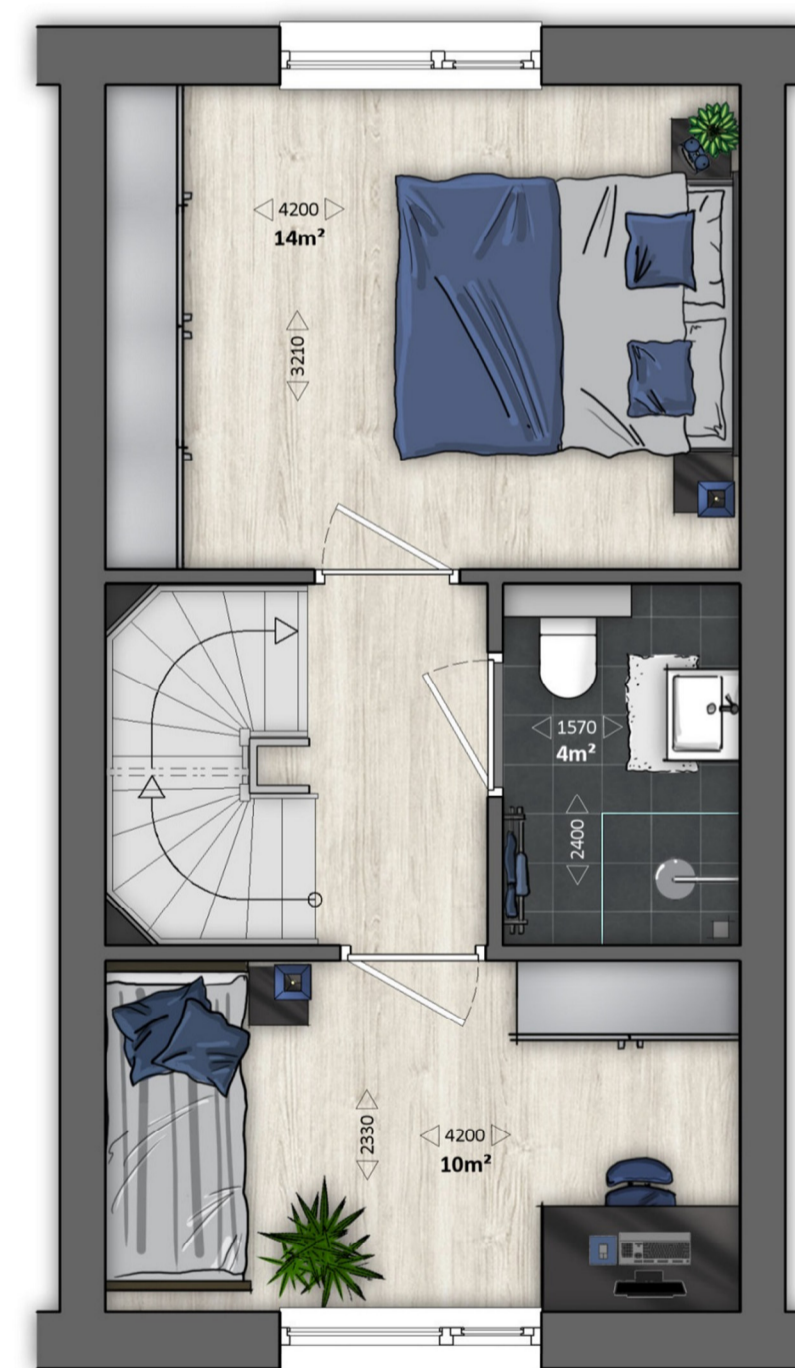

BEGANE GROND

schaal 1:50

plattegronden (1 op 50)

VOORGEVEL

schaal 1:100
Koemeersloop 23

gevels & doorsnede (1 op 100)

ACHTERGEVEL

schaal 1:100

DOORSNEDE

schaal 1:100

EERSTE VERDIEPING

schaal 1:50

plattegronden (1 op 50)

ZOLDER

schaal 1:50

plattegronden (1 op 50)

KOEMEERSLOOP WINTELRE

KOEMEERSLOOP 23

5513 PJ WINTELRE