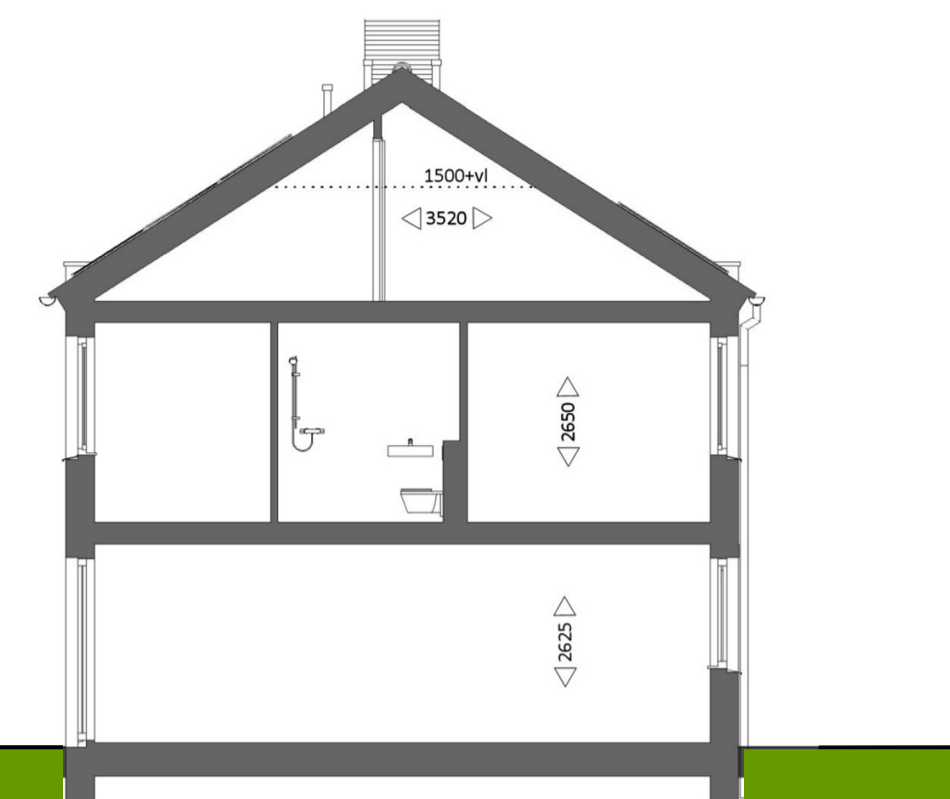

BEGANE GROND

schaal 1:50

VOORGEVEL

schaal 1:100
Koemeersloop 27

ACHTERGEVEL

schaal 1:100

DOORSNEDE

schaal 1:100

EERSTE VERDIEPING

schaal 1:50

ZOLDER

schaal 1:50

KOEMEERSLOOP WINTELRE

KOEMEERSLOOP 27
5513 PJ WINTELRE