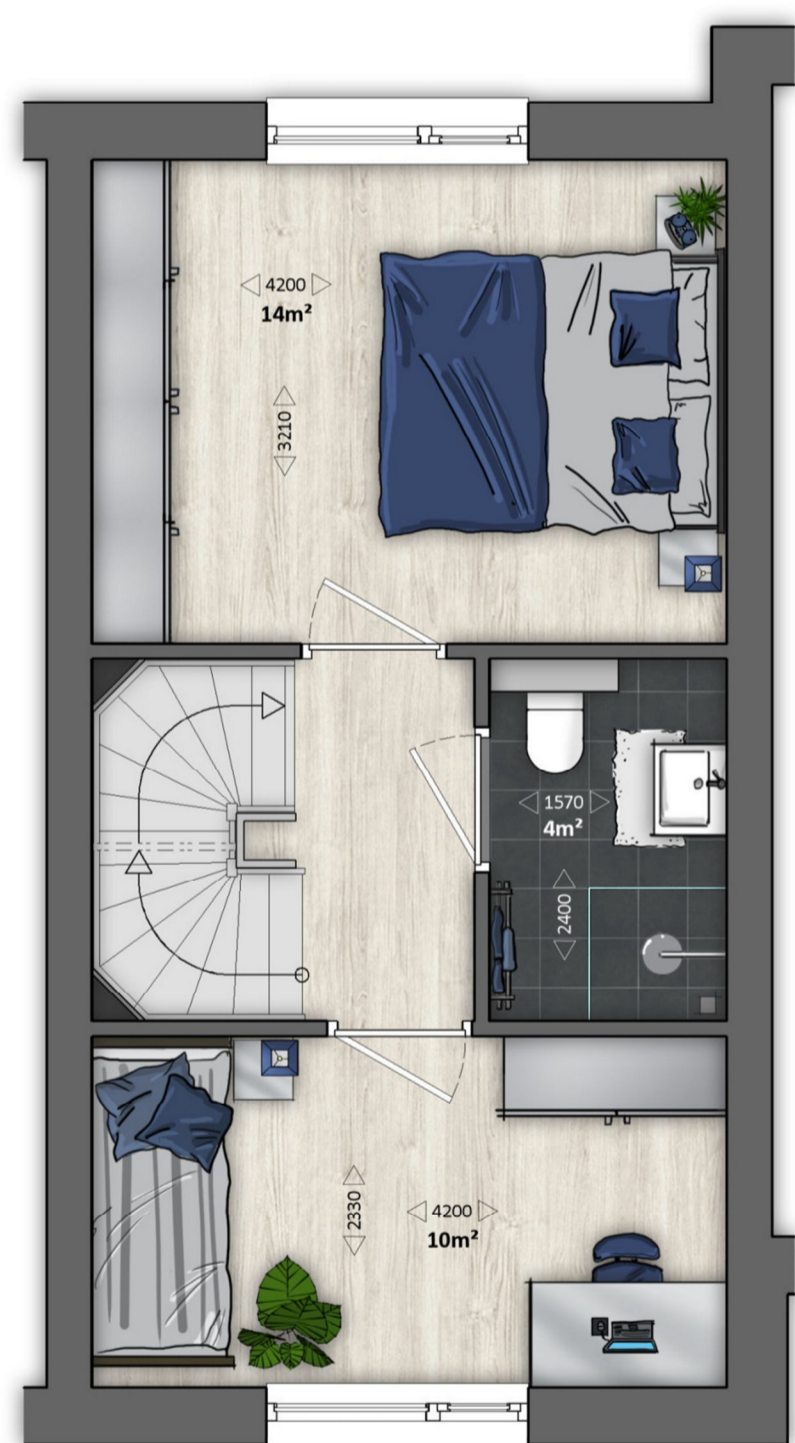

BEGANE GROND

schaal 1:50

VOORGEVEL

schaal 1:100
Koemeersloop 27

ACHTERGEVEL

schaal 1:100

DOORSNEDE

schaal 1:100

EERSTE VERDIEPING

schaal 1:50

ZOLDER

schaal 1:50

KOEMEERSLOOP WINTELRE

KOEMEERSLOOP 27
5513 PJ WINTELRE