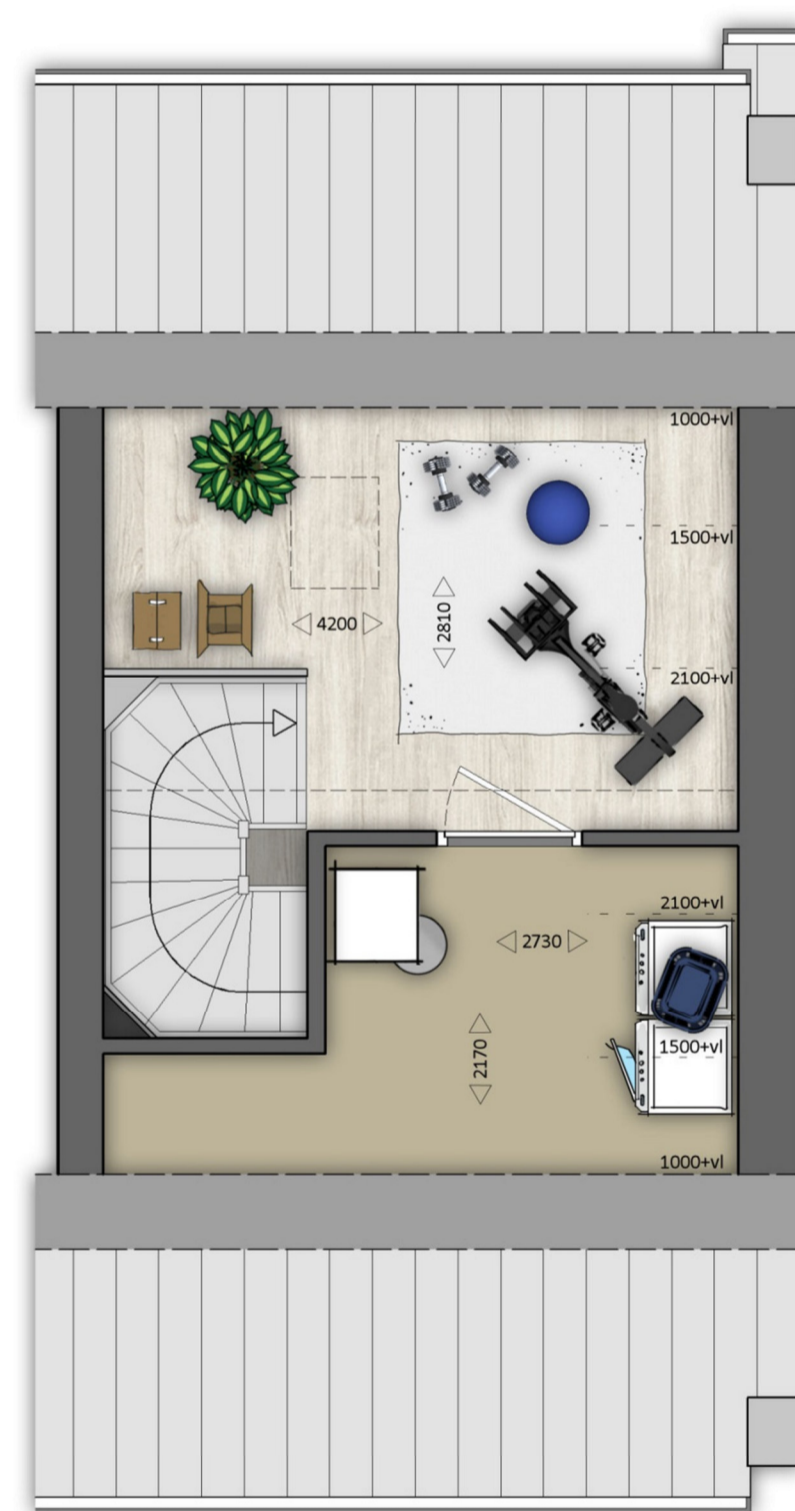

BEGANE GROND

schaal 1:50

VOORGEVEL

schaal 1:100
Koemeersloop 27

ACHTERGEVEL

schaal 1:100

DOORSNEDE

schaal 1:100

EERSTE VERDIEPING

schaal 1:50

ZOLDER

schaal 1:50

KOEMEERSLOOP WINTELRE

KOEMEERSLOOP 27
5513 PJ WINTELRE